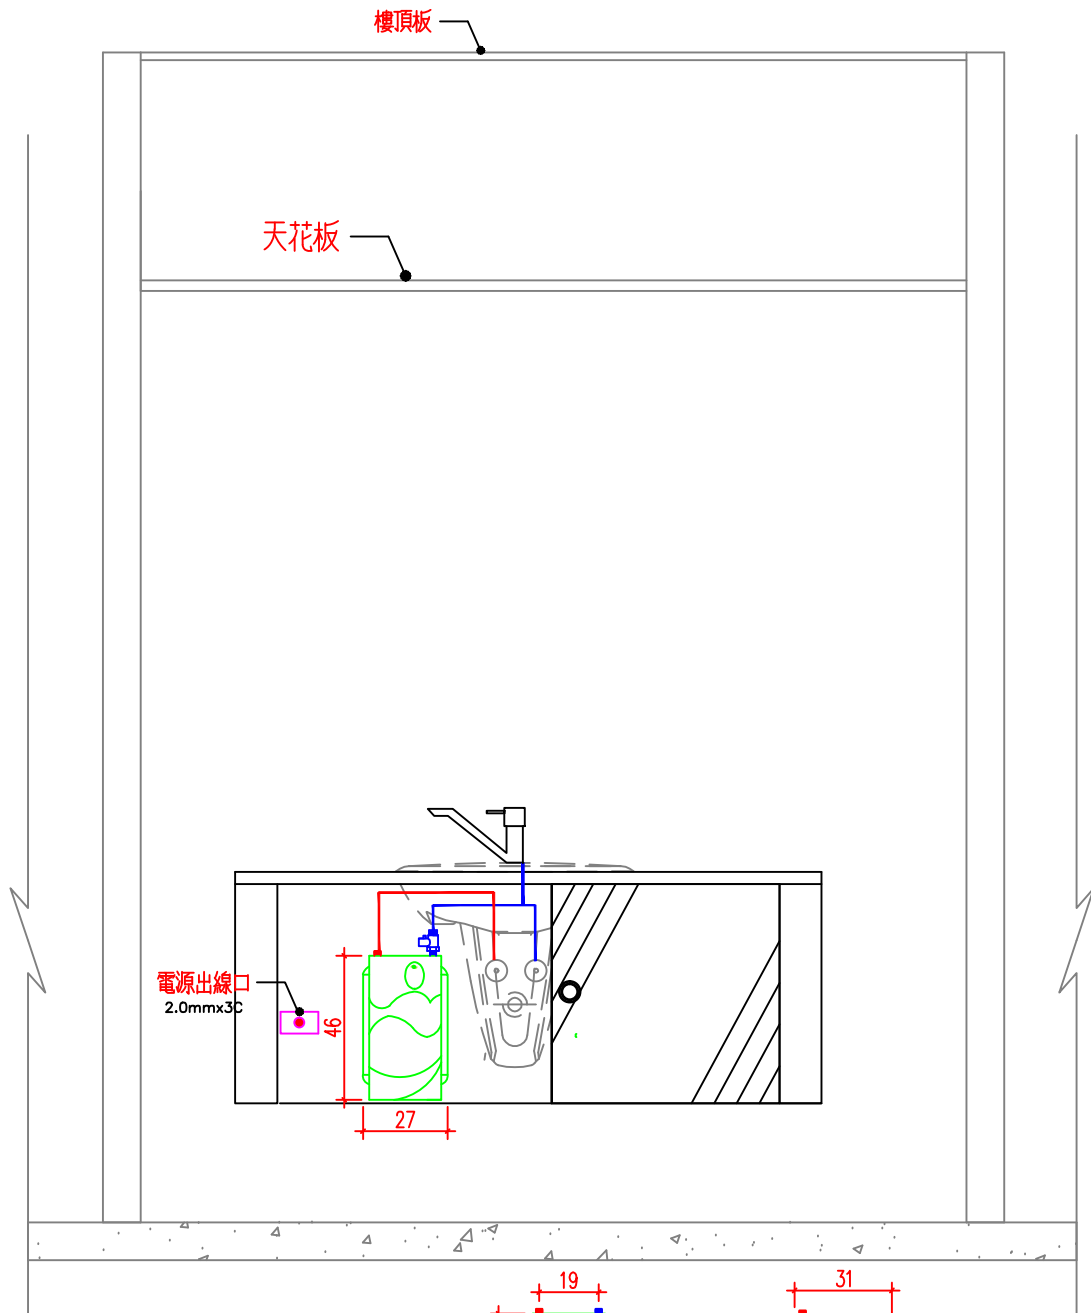

說明

1. 依業主採用怡心牌儲熱式電能熱水器規劃設置位置。
2. 儲熱式電能熱水器(直立式—玉手寶)尺寸為: 27(W)X46(H)X31(D)cm

單位: CM

儲熱式電能熱水器掛勾尺寸圖