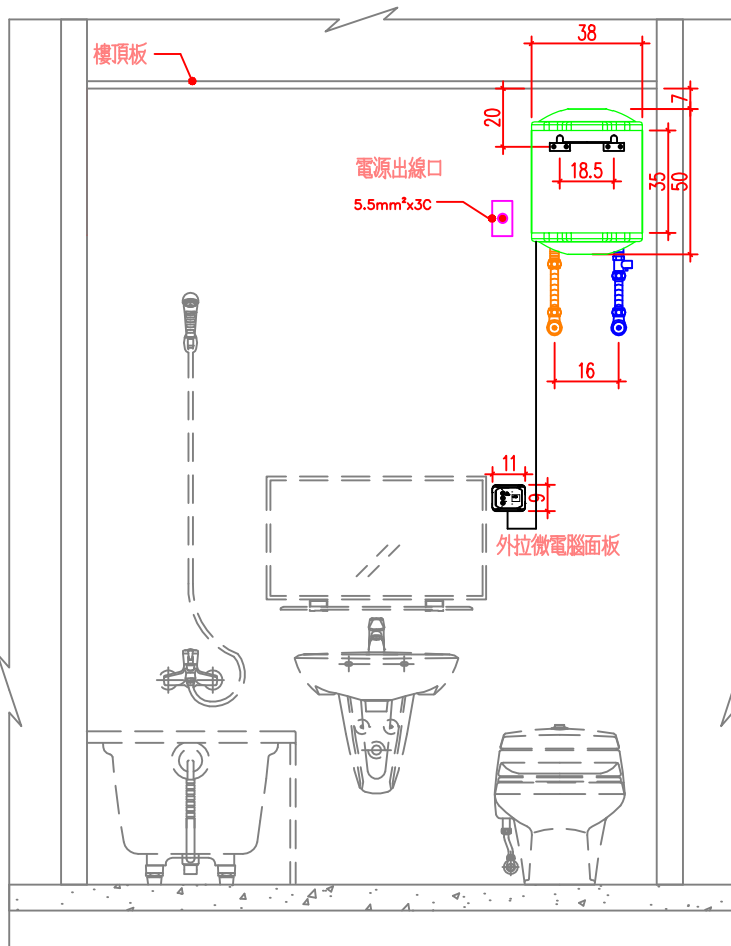

直掛式

說明

1. 依業主採用怡心牌儲熱式電能熱水器規劃設置位置。
2. 怡心牌儲熱式電能熱水器(直掛式)尺寸為: 39(W)X38(H)X50(L)cm
3. 怡心牌儲熱式電能熱水器(外拉微電腦面板)尺寸為: 11(W)X9(H)X3(D)cm

直掛機專用

共4顆5/16"膨脹螺絲固定(壁虎)

儲熱式電能熱水器掛勾尺寸圖

儲熱式電能熱水器安裝施工示意圖

S=1/25 IN A4

單位: CM

調溫型外拉式微電腦控制面板