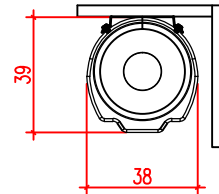

直掛式

說明

1. 依業主採用怡心牌儲熱式電能熱水器規劃設置位置。
2. 怡心牌儲熱式電能熱水器(直掛式)尺寸為: 39(W)X38(H)X50(L)cm
3. 怡心牌儲熱式電能熱水器(外拉微電腦面板)尺寸為: 11(W)X9(H)X3(D)cm

直掛機專用

共4顆5/16"膨脹螺絲固定(壁虎)

儲熱式電能熱水器掛勾尺寸圖

儲熱式電能熱水器安裝施工示意圖

S=1/25 IN A4

單位: CM

調溫型外拉式微電腦控制面板