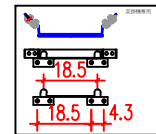

直掛式

說明

1. 依業主採用怡心牌儲熱式電能熱水器規劃設置位置。
2. 怡心牌儲熱式電能熱水器(直掛式)尺寸為: 39(W)X38(H)X50(L)cm
3. 怡心牌儲熱式電能熱水器(外拉微電腦面板)尺寸為: 11(W)X9(H)X3(D)cm

直掛機專用

共4顆5/16"膨脹螺絲固定(壁虎)

儲熱式電能熱水器掛勾尺寸圖

儲熱式電能熱水器安裝施工示意圖

S=1/25 IN A4

單位: CM

調溫型外拉式微電腦控制面板