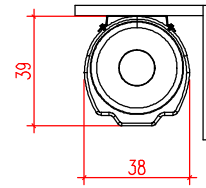

直掛式

說明

1. 依業主採用怡心牌儲熱式電能熱水器規劃設置位置。
2. 怡心牌儲熱式電能熱水器(直掛式)尺寸為: 39(W)X38(H)X58(L)cm
3. 怡心牌儲熱式電能熱水器(外拉微電腦面板)尺寸為: 11(W)X9(H)X3(D)cm

儲熱式電能熱水器安裝施工示意圖

單位: CM

S=1/25 IN A4

直掛機專用

共4顆5/16"膨脹螺絲固定(壁虎)

儲熱式電能熱水器掛勾尺寸圖

調溫型外拉式微電腦控制面板