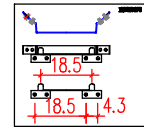

直掛式

說明

1. 依業主採用怡心牌儲熱式電能熱水器規劃設置位置。
2. 怡心牌儲熱式電能熱水器(直掛式)尺寸為: 39(W)X38(H)X58(L)cm
3. 怡心牌儲熱式電能熱水器(外拉微電腦面板)尺寸為: 11(W)X9(H)X3(D)cm

儲熱式電能熱水器安裝施工示意圖

單位: CM

S=1/25 IN A4

直掛機專用

共4顆5/16"膨脹螺絲固定(壁虎)

儲熱式電能熱水器掛勾尺寸圖

調溫型外拉式微電腦控制面板