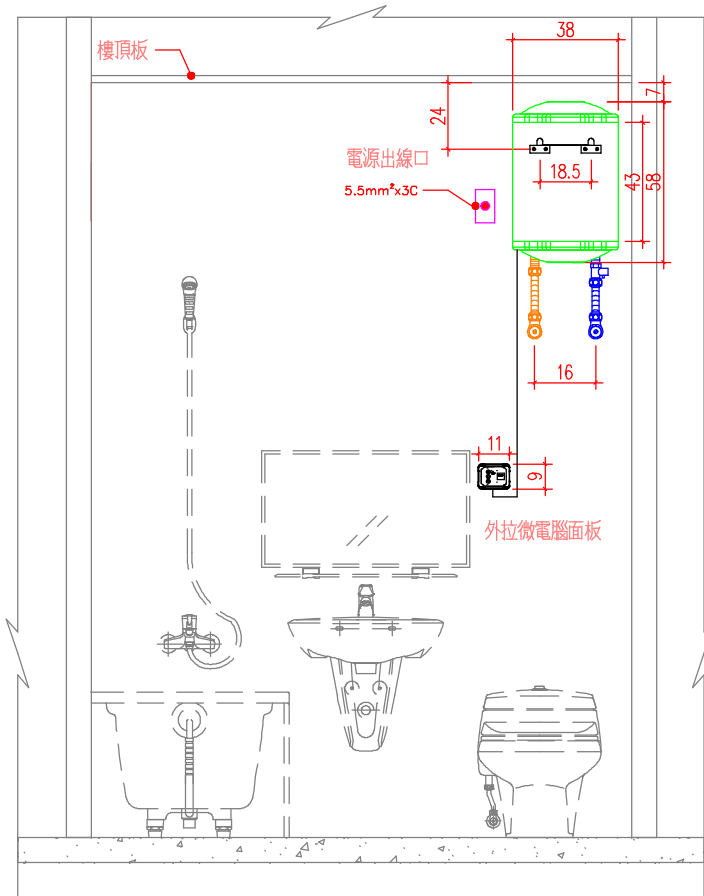

直掛式

說明

1. 依業主採用怡心牌儲熱式電能熱水器規劃設置位置。
2. 怡心牌儲熱式電能熱水器(直掛式)尺寸為: 39(W)X38(H)X58(L)cm
3. 怡心牌儲熱式電能熱水器(外拉微電腦面板)尺寸為: 11(W)X9(H)X3(D)cm

儲熱式電能熱水器安裝施工示意圖

單位: CM

S=1/25 IN A4

直掛機專用

共4顆5/16"膨脹螺絲固定(壁虎)

儲熱式電能熱水器掛勾尺寸圖

調溫型外拉式微電腦控制面板