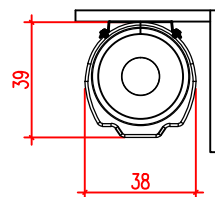

直掛式

說明

- 1.依業主採用怡心牌儲熱式電能熱水器規劃設置位置.
- 2.怡心牌儲熱式電能熱水器(直掛式)尺寸為: 39(W)X38(H)X68(L)cm
- 3.怡心牌儲熱式電能熱水器(外拉微電腦面板)尺寸為: 11(W)X9(H)X3(D)cm

儲熱式電能熱水器安裝施工示意圖

S=1/25 IN A4

單位: CM

直掛機專用

共4顆5/16"膨脹螺絲固定(壁虎)

儲熱式電能熱水器掛勾尺寸圖

調溫型外拉式微電腦控制面板