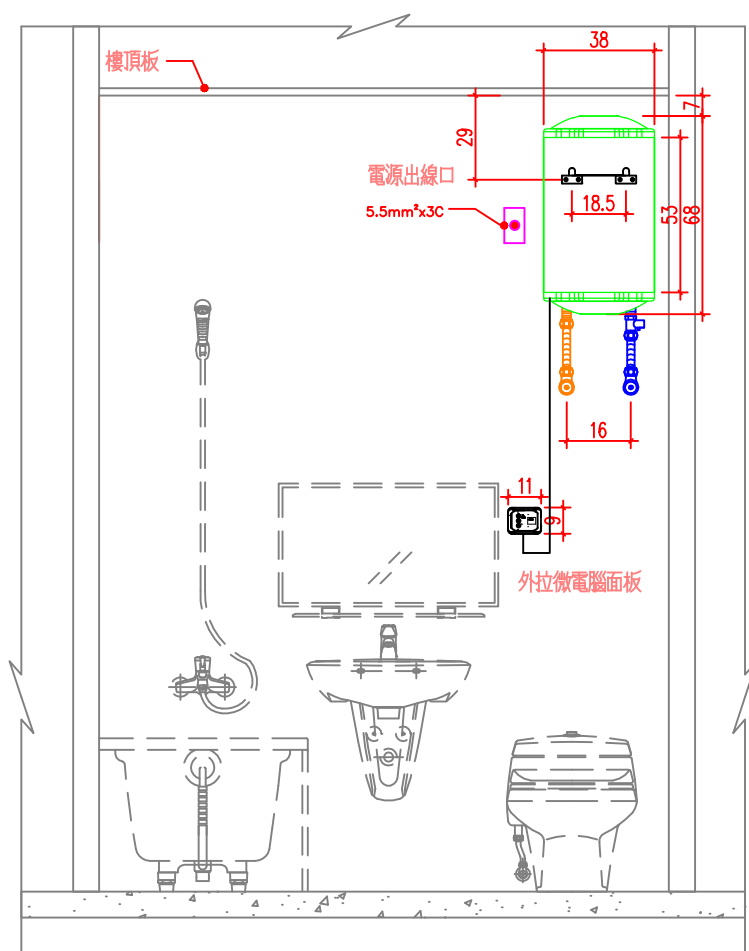

直掛式

說明

- 1.依業主採用怡心牌儲熱式電能熱水器規劃設置位置.
- 2.怡心牌儲熱式電能熱水器(直掛式)尺寸為: 39(W)X38(H)X68(L)cm
- 3.怡心牌儲熱式電能熱水器(外拉微電腦面板)尺寸為: 11(W)X9(H)X3(D)cm

儲熱式電能熱水器安裝施工示意圖

S=1/25 IN A4

單位: CM

直掛機專用

共4顆5/16"膨脹螺絲固定(壁虎)

儲熱式電能熱水器掛勾尺寸圖

調溫型外拉式微電腦控制面板