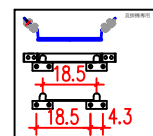

直掛式

說明

- 1.依業主採用怡心牌儲熱式電能熱水器規劃設置位置.
- 2.怡心牌儲熱式電能熱水器(直掛式)尺寸為: 39(W)X38(H)X68(L)cm
- 3.怡心牌儲熱式電能熱水器(外拉微電腦面板)尺寸為: 11(W)X9(H)X3(D)cm

儲熱式電能熱水器安裝施工示意圖

S=1/25 IN A4

單位: CM

直掛機專用

共4顆5/16"膨脹螺絲固定(壁虎)

儲熱式電能熱水器掛勾尺寸圖

調溫型外拉式微電腦控制面板