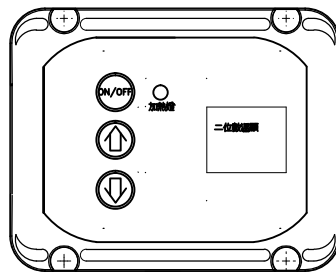

吸頂式

說明

1. 依業主採用怡心牌儲熱式電能熱水器規劃設置位置。
2. 怡心牌儲熱式電能熱水器(橫掛式)尺寸為: 39(W)X38(H)X68(L)cm
3. 怡心牌儲熱式電能熱水器(外拉微電腦面板)尺寸為: 11(W)X9(H)X3(D)cm
4. 天花板高度依業主需求調整相對高度(至少須預留60公分)。

儲熱式電能熱水器安裝施工示意圖

單位: CM

接空調排水管

共4顆5/16"膨脹螺絲固定(壁虎)

儲熱式電能熱水器掛勾尺寸圖

單位: CM

天花板維修孔尺寸圖

單位: CM

調溫型外拉式微電腦控制面板