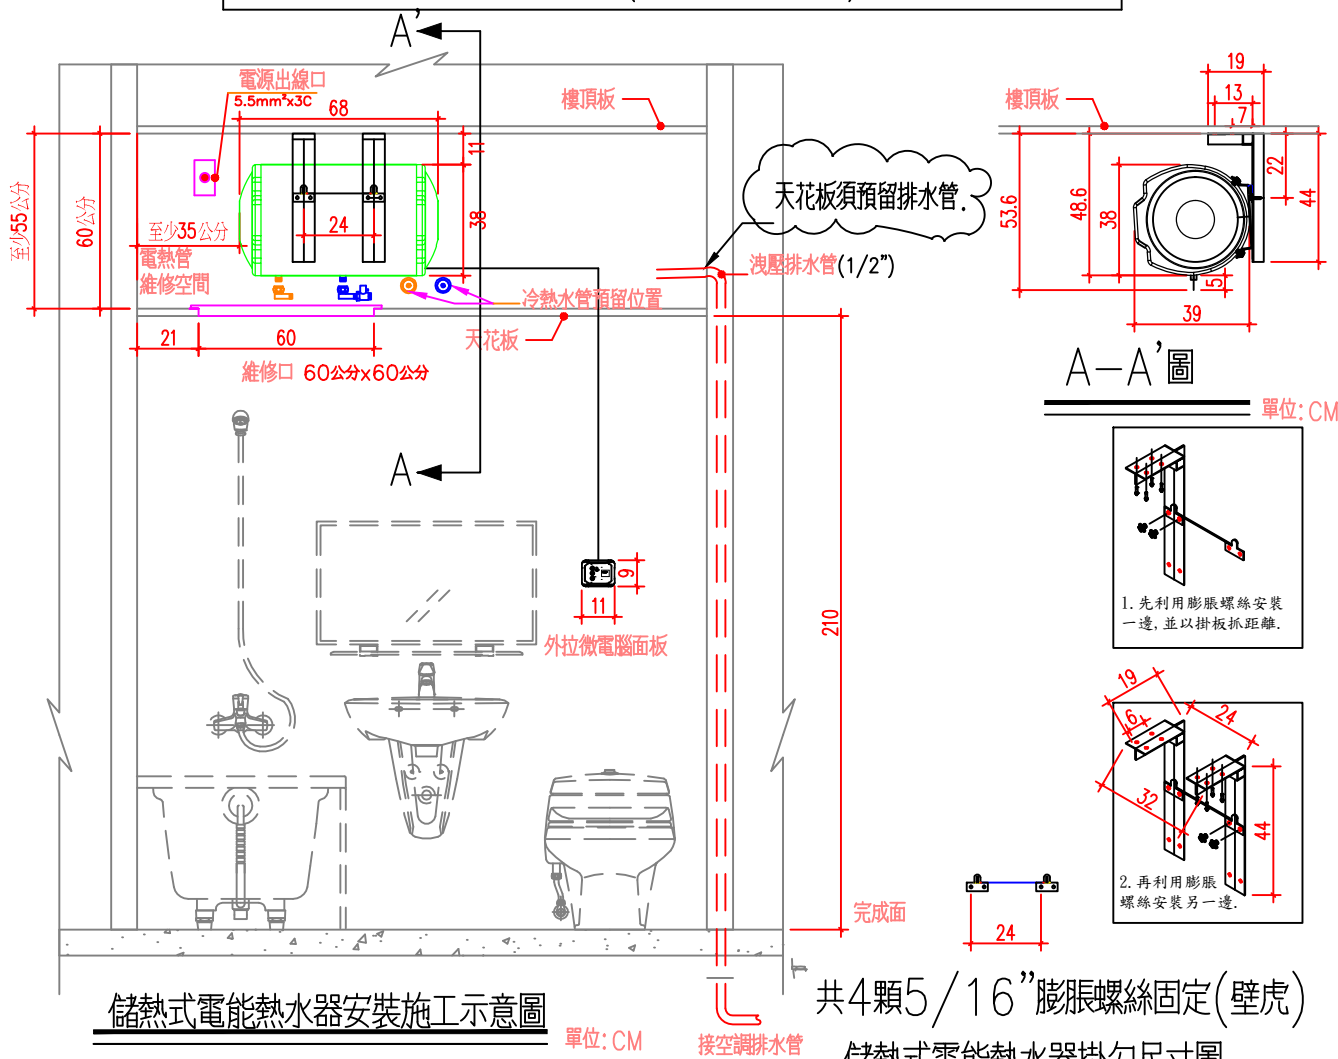

吸頂式

說明

1. 依業主採用怡心牌儲熱式電能熱水器規劃設置位置。
2. 怡心牌儲熱式電能熱水器(橫掛式)尺寸為: 39(W)X38(H)X68(L)cm
3. 怡心牌儲熱式電能熱水器(外拉微電腦面板)尺寸為: 11(W)X9(H)X3(D)cm
4. 天花板高度依業主需求調整相對高度(至少須預留60公分)。

儲熱式電能熱水器安裝施工示意圖

單位: CM

接空調排水管

共4顆5/16"膨脹螺絲固定(壁虎)

儲熱式電能熱水器掛勾尺寸圖

單位: CM

天花板維修孔尺寸圖

單位: CM

調溫型外拉式微電腦控制面板