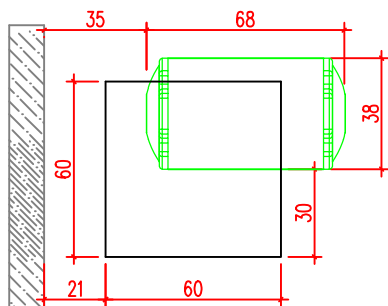

吸頂式

說明

1. 依業主採用怡心牌儲熱式電能熱水器規劃設置位置。
2. 怡心牌儲熱式電能熱水器(橫掛式)尺寸為: 39(W)X38(H)X68(L)cm
3. 怡心牌儲熱式電能熱水器(外拉微電腦面板)尺寸為: 11(W)X9(H)X3(D)cm
4. 天花板高度依業主需求調整相對高度(至少須預留60公分)。

儲熱式電能熱水器安裝施工示意圖

單位: CM

接空調排水管

共4顆5/16"膨脹螺絲固定(壁虎)

儲熱式電能熱水器掛勾尺寸圖

單位: CM

天花板維修孔尺寸圖

單位: CM

調溫型外拉式微電腦控制面板