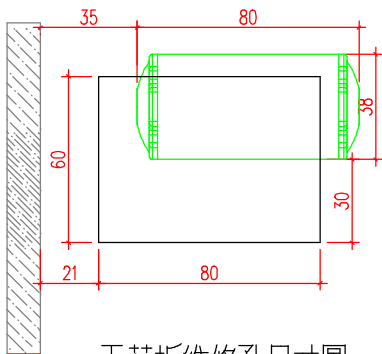

橫掛型+吸頂架

說明

1. 依業主採用怡心牌儲熱式電能熱水器規劃設置位置。
2. 怡心牌儲熱式電能熱水器(橫掛式)尺寸為: 39(W)X38(H)X80(L)cm
3. 怡心牌儲熱式電能熱水器(外拉微電腦面板)尺寸為: 11(W)X9(H)X3(D)cm
4. 天花板高度依業主需求調整相對高度(至少須預留60公分)。

儲熱式電能熱水器安裝施工示意圖

單位: CM

儲熱式電能熱水器掛勾尺寸圖

單位: CM

天花板維修孔尺寸圖

單位: CM

調溫型外拉式微電腦控制面板