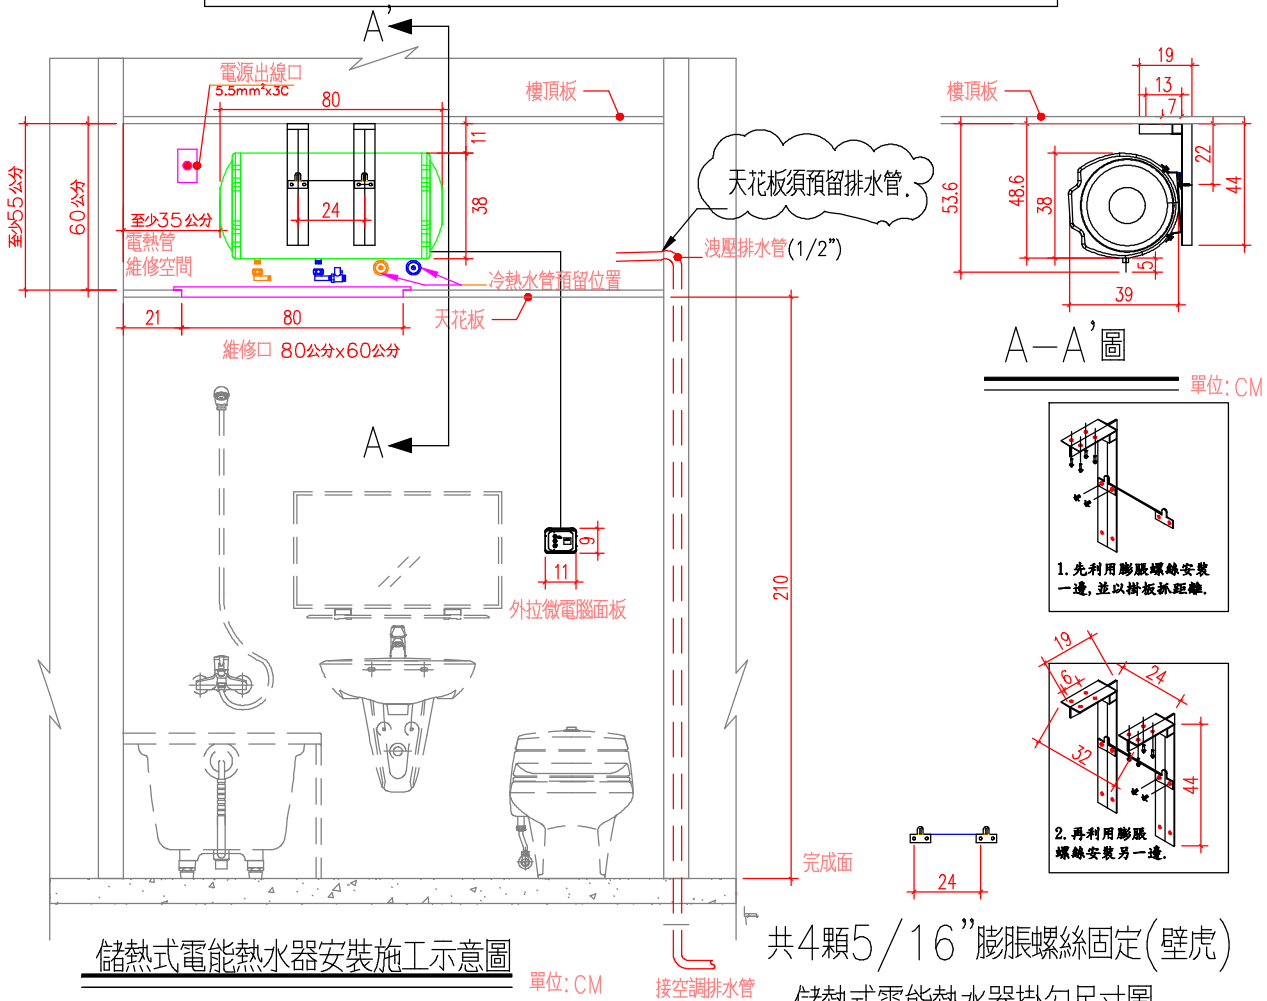

橫掛型+吸頂架

說明

1. 依業主採用怡心牌儲熱式電能熱水器規劃設置位置。
2. 怡心牌儲熱式電能熱水器(橫掛式)尺寸為: 39(W)X38(H)X80(L)cm
3. 怡心牌儲熱式電能熱水器(外拉微電腦面板)尺寸為: 11(W)X9(H)X3(D)cm
4. 天花板高度依業主需求調整相對高度(至少須預留60公分)。

儲熱式電能熱水器安裝施工示意圖

單位: CM

儲熱式電能熱水器掛勾尺寸圖

單位: CM

天花板維修孔尺寸圖

單位: CM

調溫型外拉式微電腦控制面板