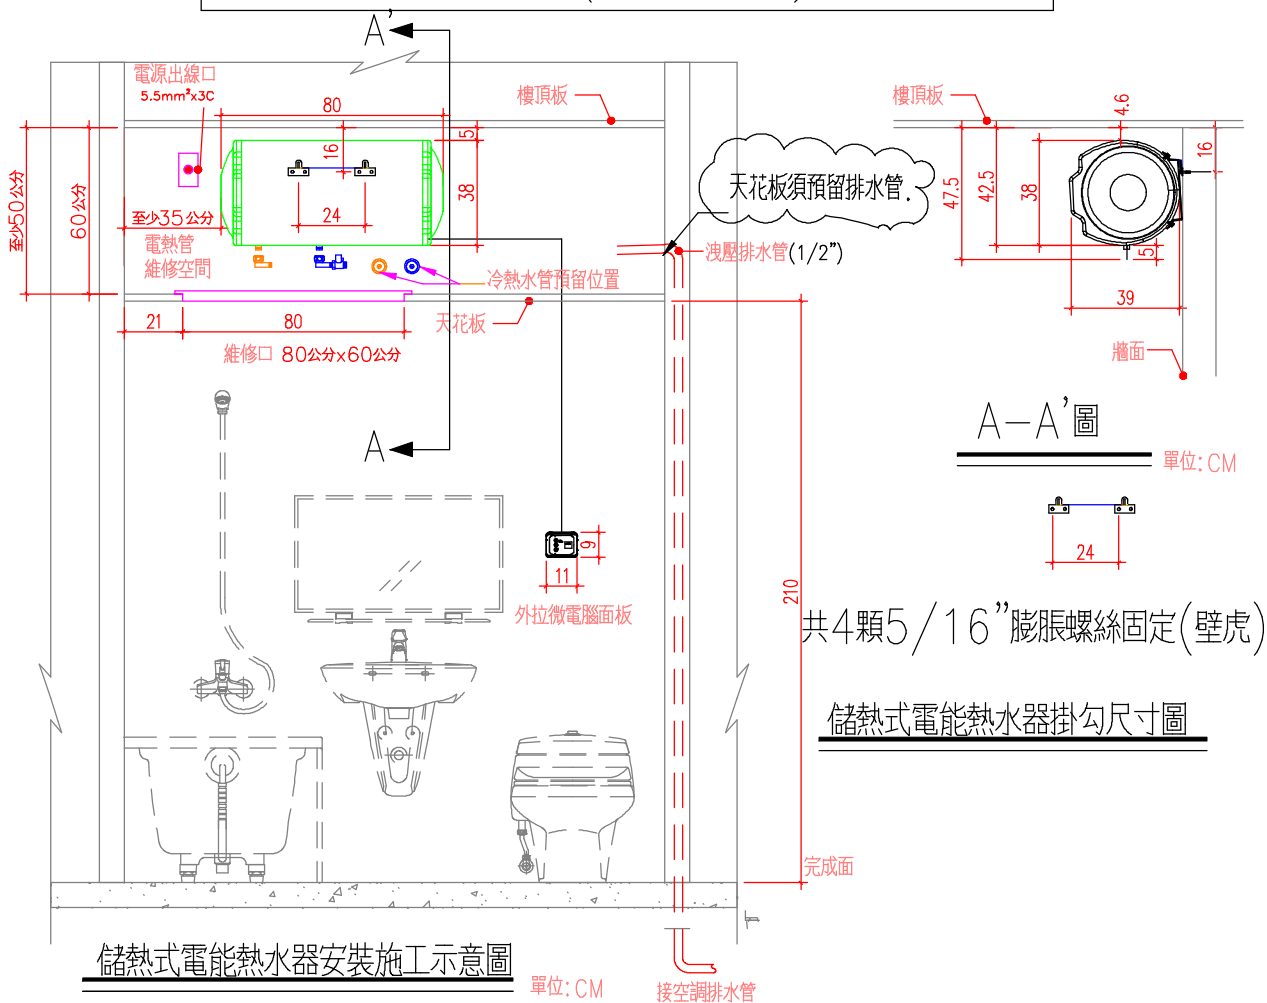

橫掛式

說明

1. 依業主採用怡心牌儲熱式電能熱水器規劃設置位置。
2. 怡心牌儲熱式電能熱水器(橫掛式)尺寸為: 39(W)X38(H)X80(L)cm
3. 怡心牌儲熱式電能熱水器(外拉微電腦面板)尺寸為: 11(W)X9(H)X3(D)cm
4. 天花板高度依業主需求調整相對高度(至少須預留60公分)。

儲熱式電能熱水器安裝施工示意圖

天花板維修孔尺寸圖

調溫型外拉式微電腦控制面板