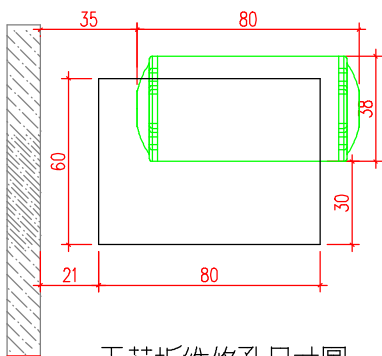

橫掛式

說明

1. 依業主採用怡心牌儲熱式電能熱水器規劃設置位置。
2. 怡心牌儲熱式電能熱水器(橫掛式)尺寸為: 39(W)X38(H)X80(L)cm
3. 怡心牌儲熱式電能熱水器(外拉微電腦面板)尺寸為: 11(W)X9(H)X3(D)cm
4. 天花板高度依業主需求調整相對高度(至少須預留60公分)。

儲熱式電能熱水器安裝施工示意圖

天花板維修孔尺寸圖

調溫型外拉式微電腦控制面板