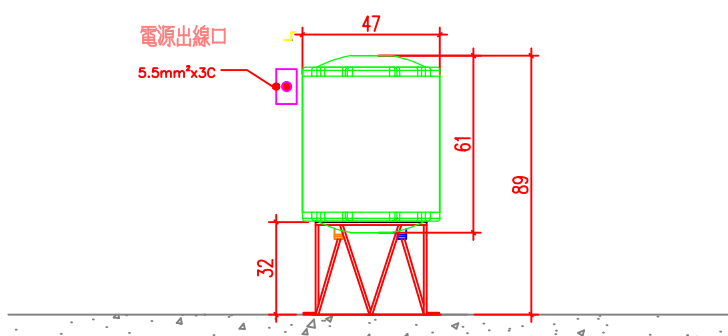

# 直掛式+落地腳架

## 說明

- 1.依業主採用怡心牌儲熱式電能熱水器規劃設置位置.
- 2.怡心牌儲熱式電能熱水器(落地式)尺寸為: 48(W)X47(H)X89(L)cm
- 3.怡心牌儲熱式電能熱水器(外拉微電腦面板)尺寸為: 11(W)X9(H)X3(D)cm

儲熱式電能熱水器安裝施工示意圖

單位: CM

調溫型外拉式微電腦控制面板