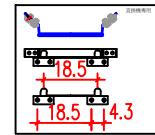

直掛式

說明

- 1.依業主採用怡心牌儲熱式電能熱水器規劃設置位置.
- 2.怡心牌儲熱式電能熱水器(直掛式)尺寸為: 48(W)X47(H)X61(L)cm
- 3.怡心牌儲熱式電能熱水器(外拉微電腦面板)尺寸為: 11(W)X9(H)X3(D)cm

儲熱式電能熱水器安裝施工示意圖

S=1/25 IN A4

單位: CM

直掛機專用

共4顆5/16"膨脹螺絲固定(壁虎)

儲熱式電能熱水器掛勾尺寸圖

單位: CM

調溫型外拉式微電腦控制面板