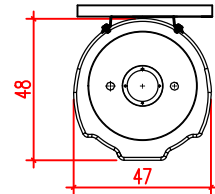

直掛式

說明

- 1.依業主採用怡心牌儲熱式電能熱水器規劃設置位置.
- 2.怡心牌儲熱式電能熱水器(直掛式)尺寸為: 48(W)X47(H)X61(L)cm
- 3.怡心牌儲熱式電能熱水器(外拉微電腦面板)尺寸為: 11(W)X9(H)X3(D)cm

儲熱式電能熱水器安裝施工示意圖

S=1/25 IN A4

單位: CM

直掛機專用

共4顆5/16"膨脹螺絲固定(壁虎)

儲熱式電能熱水器掛勾尺寸圖

單位: CM

調溫型外拉式微電腦控制面板