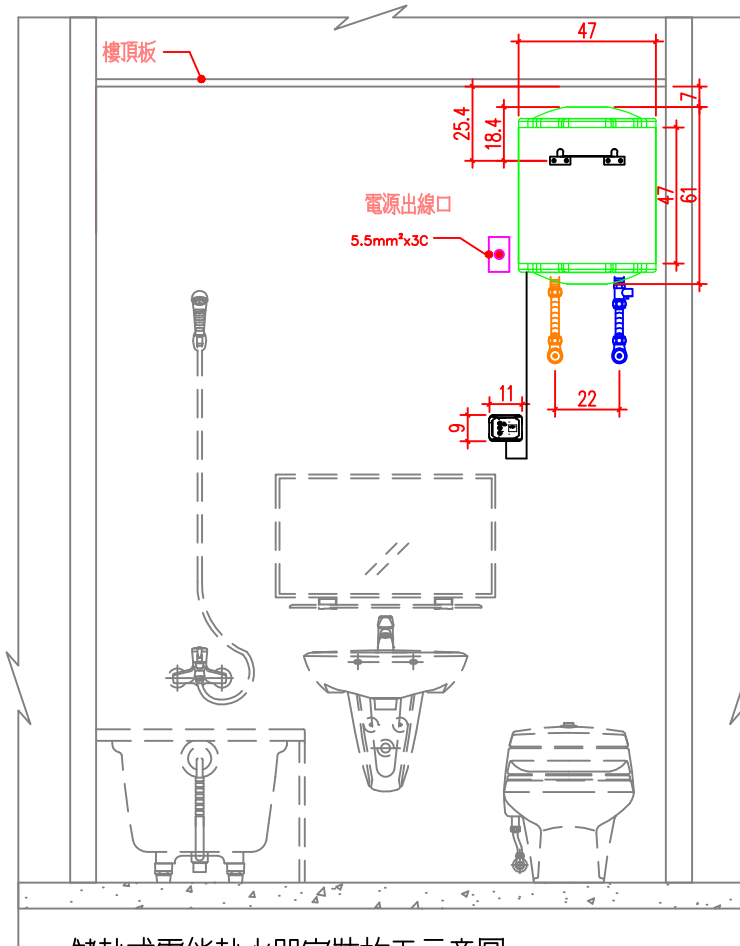

直掛式

說明

- 1.依業主採用怡心牌儲熱式電能熱水器規劃設置位置.
- 2.怡心牌儲熱式電能熱水器(直掛式)尺寸為: 48(W)X47(H)X61(L)cm
- 3.怡心牌儲熱式電能熱水器(外拉微電腦面板)尺寸為: 11(W)X9(H)X3(D)cm

儲熱式電能熱水器安裝施工示意圖

S=1/25 IN A4

單位: CM

直掛機專用

共4顆5/16"膨脹螺絲固定(壁虎)

儲熱式電能熱水器掛勾尺寸圖

單位: CM

調溫型外拉式微電腦控制面板