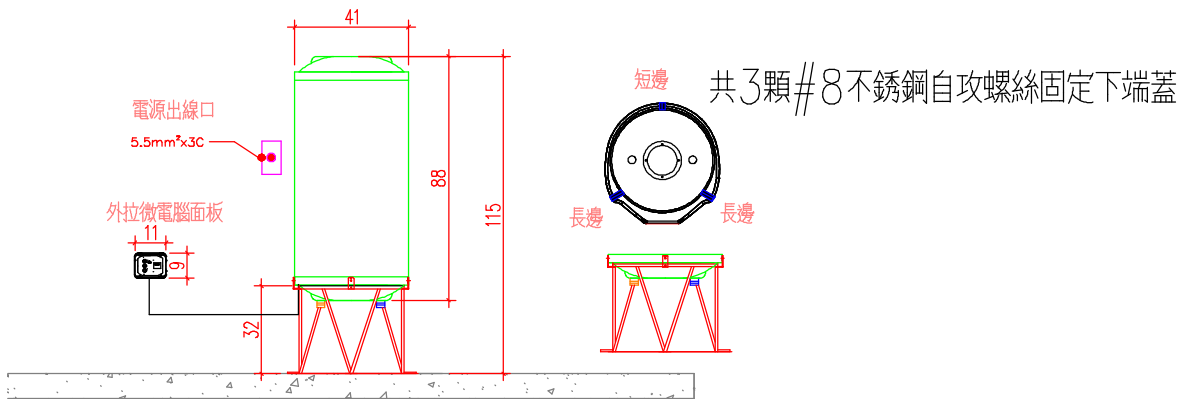

# 直掛式+落地腳架

## 說明

1. 依業主採用怡心牌儲熱式電能熱水器規劃設置位置。
2. 怡心牌儲熱式電能熱水器(落地式)尺寸為: 43(W)X41(H)X115(L)cm
3. 怡心牌儲熱式電能熱水器(外拉微電腦面板)尺寸為: 11(W)X9(H)X3(D)cm

儲熱式電能熱水器安裝施工示意圖

單位: CM

共3顆5/16"膨脹螺絲固定腳架

調溫型外拉式微電腦控制面板