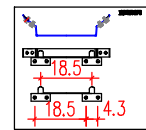

## 說明

1. 依業主採用怡心牌儲熱式電能熱水器規劃設置位置。
2. 怡心牌儲熱式電能熱水器(直掛式)尺寸為: 44(W)X41(H)X88(L)cm
3. 怡心牌儲熱式電能熱水器(外拉微電腦面板)尺寸為: 11(W)X9(H)X3(D)cm

儲熱式電能熱水器安裝施工示意圖

S=1/25 IN A4

單位: CM

直掛機專用

共4顆5/16"膨脹螺絲固定(壁虎)

儲熱式電能熱水器掛勾尺寸圖

單位: CM

調溫型外拉式微電腦控制面板