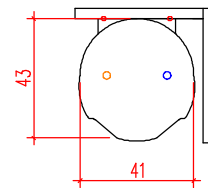

## 說明

1. 依業主採用怡心牌儲熱式電能熱水器規劃設置位置。
2. 怡心牌儲熱式電能熱水器(直掛式)尺寸為: 44(W)X41(H)X88(L)cm
3. 怡心牌儲熱式電能熱水器(外拉微電腦面板)尺寸為: 11(W)X9(H)X3(D)cm

儲熱式電能熱水器安裝施工示意圖

S=1/25 IN A4

單位: CM

直掛機專用

共4顆5/16"膨脹螺絲固定(壁虎)

儲熱式電能熱水器掛勾尺寸圖

單位: CM

調溫型外拉式微電腦控制面板