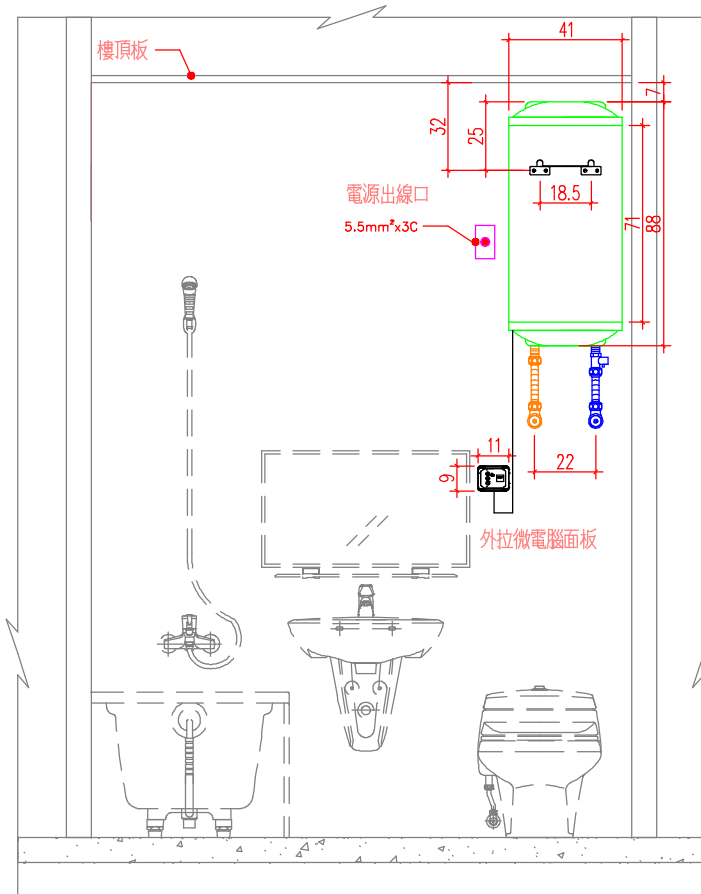

# 直掛式

## 說明

1. 依業主採用怡心牌儲熱式電能熱水器規劃設置位置。
2. 怡心牌儲熱式電能熱水器(直掛式)尺寸為: 44(W)X41(H)X88(L)cm
3. 怡心牌儲熱式電能熱水器(外拉微電腦面板)尺寸為: 11(W)X9(H)X3(D)cm

儲熱式電能熱水器安裝施工示意圖

S=1/25 IN A4

單位: CM

直掛機專用

共4顆5/16"膨脹螺絲固定(壁虎)

儲熱式電能熱水器掛勾尺寸圖

單位: CM

調溫型外拉式微電腦控制面板