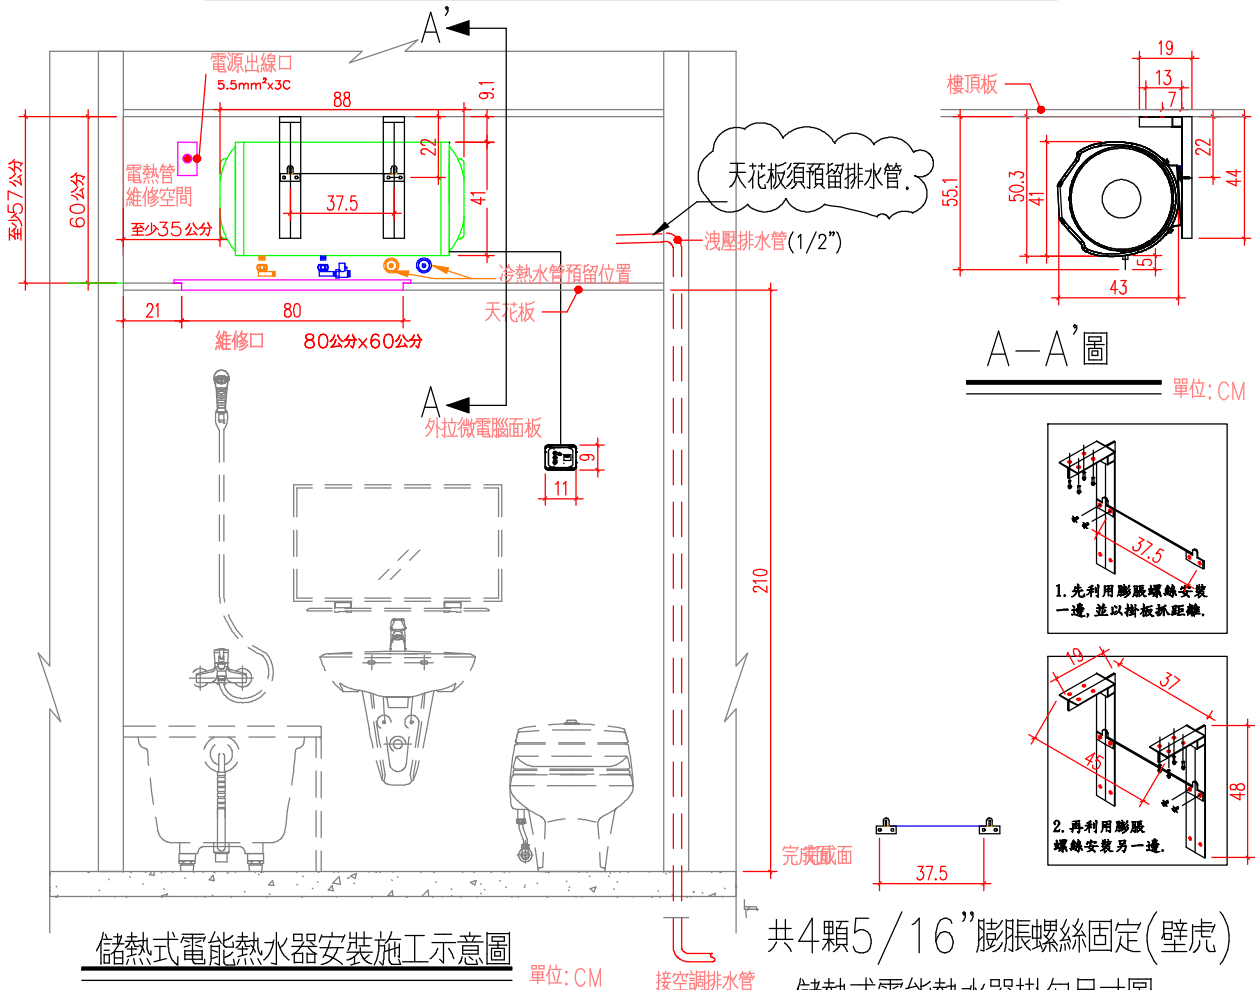

橫掛式+吸頂架

說明

1. 依業主採用怡心牌儲熱式電能熱水器規劃設置位置。
2. 怡心牌儲熱式電能熱水器(橫掛式)尺寸為: 43(W)X41(H)X88(L)cm
3. 怡心牌儲熱式電能熱水器(外拉微電腦面板)尺寸為: 11(W)X9(H)X3(D)cm
4. 天花板高度依業主需求調整相對高度(至少須預留60公分)。

儲熱式電能熱水器安裝施工示意圖

共4顆5/16"膨脹螺絲固定(壁虎)

儲熱式電能熱水器掛勾尺寸圖