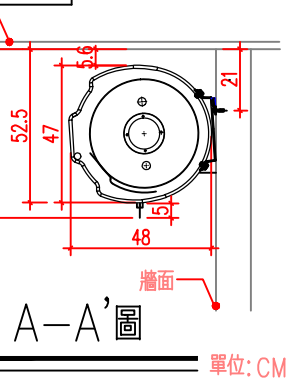

# 橫掛式+吸頂架

## 說明

1. 依業主採用怡心牌儲熱式電能熱水器規劃設置位置。
2. 怡心牌儲熱式電能熱水器(橫掛式)尺寸為: 48(W)X47(H)X74(L)cm
3. 怡心牌儲熱式電能熱水器(外拉微電腦面板)尺寸為: 11(W)X9(H)X3(D)cm
4. 天花板高度依業主需求調整相對高度(至少須預留60公分)。

儲熱式電能熱水器安裝施工示意圖

單位: CM

共4顆5/16"膨脹螺絲固定(壁虎)

儲熱式電能熱水器掛勾尺寸圖

單位: CM

天花板維修孔尺寸圖

單位: CM

調溫型外拉式微電腦控制面板