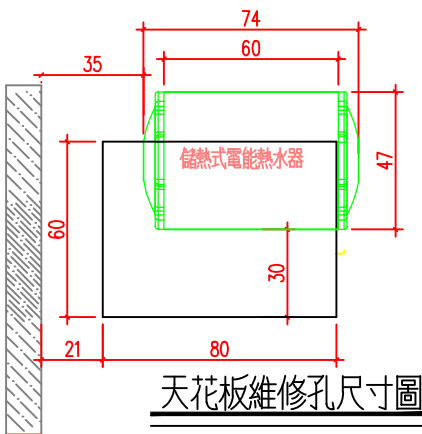

## 說明

1. 依業主採用怡心牌儲熱式電能熱水器規劃設置位置。
2. 怡心牌儲熱式電能熱水器(橫掛式)尺寸為: 48(W)X47(H)X74(L)cm
3. 怡心牌儲熱式電能熱水器(外拉微電腦面板)尺寸為: 11(W)X9(H)X3(D)cm
4. 天花板高度依業主需求調整相對高度(至少須預留60公分)。

儲熱式電能熱水器安裝施工示意圖

單位: CM

共4顆5/16"膨脹螺絲固定(壁虎)

儲熱式電能熱水器掛勾尺寸圖

單位: CM

天花板維修孔尺寸圖

單位: CM

調溫型外拉式微電腦控制面板