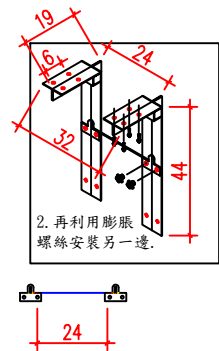

# 橫掛式+吸頂架

## 說明

1. 依業主採用怡心牌儲熱式電能熱水器規劃設置位置。
2. 怡心牌儲熱式電能熱水器(橫掛式)尺寸為: 48(W)X47(H)X74(L)cm
3. 怡心牌儲熱式電能熱水器(外拉微電腦面板)尺寸為: 11(W)X9(H)X3(D)cm
4. 天花板高度依業主需求調整相對高度(至少須預留60公分)。

儲熱式電能熱水器安裝施工示意圖

單位: CM

共4顆5/16"膨脹螺絲固定(壁虎)

儲熱式電能熱水器掛勾尺寸圖

單位: CM

天花板維修孔尺寸圖

單位: CM

調溫型外拉式微電腦控制面板