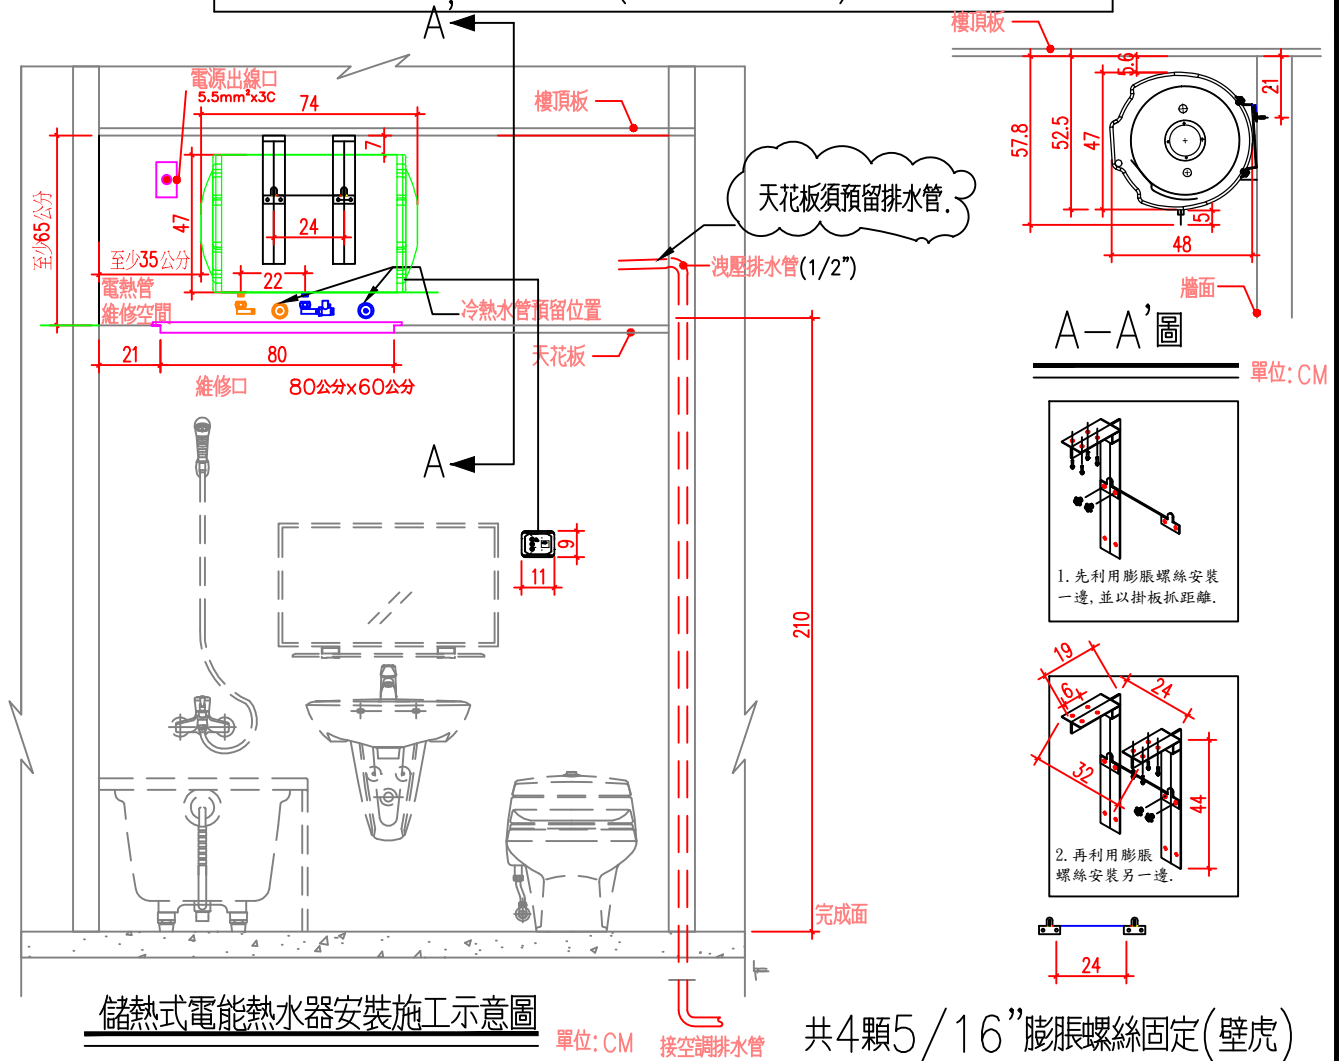

# 橫掛式+吸頂架

## 說明

1. 依業主採用怡心牌儲熱式電能熱水器規劃設置位置。
2. 怡心牌儲熱式電能熱水器(橫掛式)尺寸為: 48(W)X47(H)X74(L)cm
3. 怡心牌儲熱式電能熱水器(外拉微電腦面板)尺寸為: 11(W)X9(H)X3(D)cm
4. 天花板高度依業主需求調整相對高度(至少須預留60公分)。

儲熱式電能熱水器安裝施工示意圖

單位: CM

共4顆5/16"膨脹螺絲固定(壁虎)

儲熱式電能熱水器掛勾尺寸圖

單位: CM

天花板維修孔尺寸圖

單位: CM

調溫型外拉式微電腦控制面板