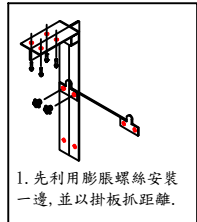

# 橫掛式+吸頂架

## 說明

1. 依業主採用怡心牌儲熱式電能熱水器規劃設置位置。
2. 怡心牌儲熱式電能熱水器(橫掛式)尺寸為: 48(W)X47(H)X74(L)cm
3. 怡心牌儲熱式電能熱水器(外拉微電腦面板)尺寸為: 11(W)X9(H)X3(D)cm
4. 天花板高度依業主需求調整相對高度(至少須預留60公分)。

儲熱式電能熱水器安裝施工示意圖

單位: CM

共4顆5/16"膨脹螺絲固定(壁虎)

儲熱式電能熱水器掛勾尺寸圖

單位: CM

天花板維修孔尺寸圖

單位: CM

調溫型外拉式微電腦控制面板