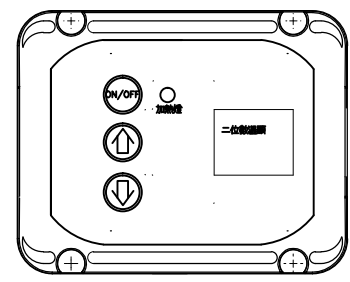

橫掛式

說明

- 1.依業主採用怡心牌儲熱式電能熱水器規劃設置位置。
- 2.怡心牌儲熱式電能熱水器(橫掛式)尺寸為: 48(W)X47(H)X74(L)cm
- 3.怡心牌儲熱式電能熱水器(外拉微電腦面板)尺寸為: 11(W)X9(H)X3(D)cm
- 4.天花板高度依業主需求調整相對高度(至少須預留60公分)。

共4顆5/16"膨脹螺絲固定(壁虎)

儲熱式電能熱水器掛勾尺寸圖 單位: CM

儲熱式電能熱水器安裝施工示意圖 單位: CM

天花板維修孔尺寸圖

調溫型外拉式微電腦控制面板