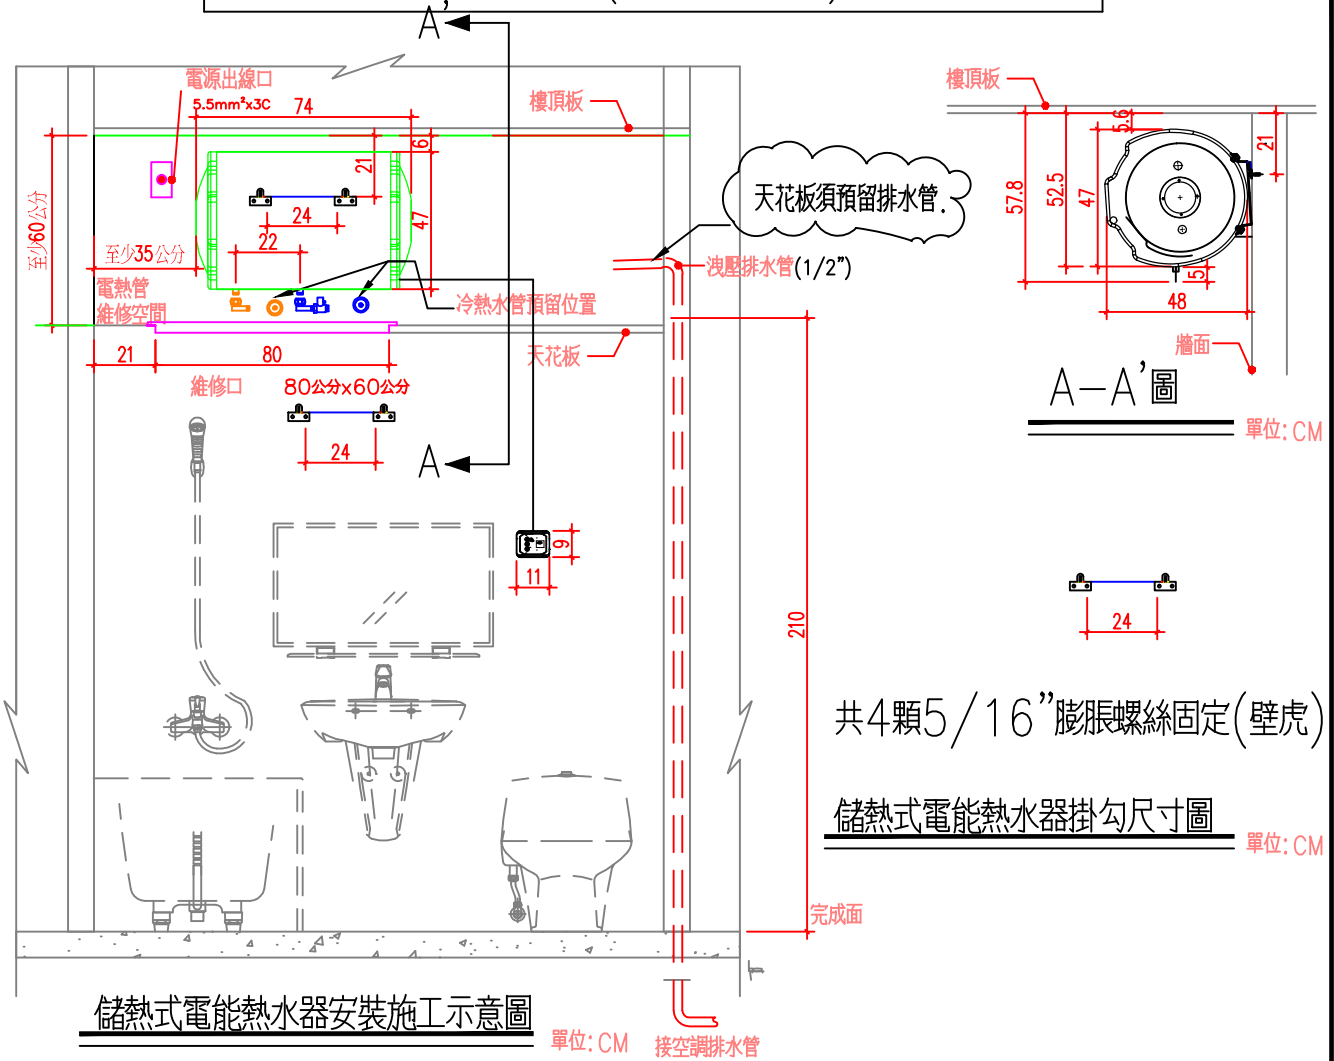

橫掛式

說明

- 1.依業主採用怡心牌儲熱式電能熱水器規劃設置位置。
- 2.怡心牌儲熱式電能熱水器(橫掛式)尺寸為: 48(W)X47(H)X74(L)cm
- 3.怡心牌儲熱式電能熱水器(外拉微電腦面板)尺寸為: 11(W)X9(H)X3(D)cm
- 4.天花板高度依業主需求調整相對高度(至少須預留60公分)。

共4顆5/16"膨脹螺絲固定(壁虎)

儲熱式電能熱水器掛勾尺寸圖 單位: CM

儲熱式電能熱水器安裝施工示意圖 單位: CM

天花板維修孔尺寸圖

調溫型外拉式微電腦控制面板