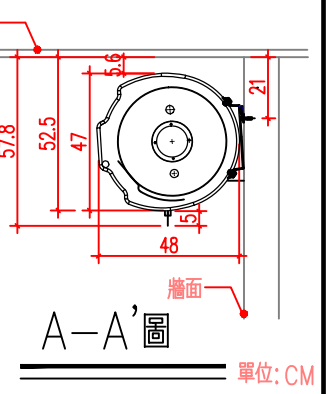

橫掛式

說明

- 1.依業主採用怡心牌儲熱式電能熱水器規劃設置位置。
- 2.怡心牌儲熱式電能熱水器(橫掛式)尺寸為: 48(W)X47(H)X74(L)cm
- 3.怡心牌儲熱式電能熱水器(外拉微電腦面板)尺寸為: 11(W)X9(H)X3(D)cm
- 4.天花板高度依業主需求調整相對高度(至少須預留60公分)。

共4顆5/16"膨脹螺絲固定(壁虎)

儲熱式電能熱水器掛勾尺寸圖 單位: CM

儲熱式電能熱水器安裝施工示意圖 單位: CM

天花板維修孔尺寸圖

調溫型外拉式微電腦控制面板