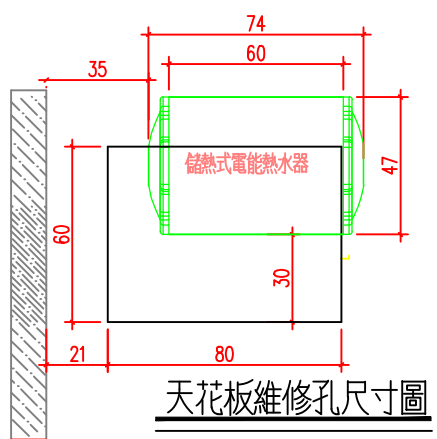

橫掛式

說明

- 1.依業主採用怡心牌儲熱式電能熱水器規劃設置位置。
- 2.怡心牌儲熱式電能熱水器(橫掛式)尺寸為: 48(W)X47(H)X74(L)cm
- 3.怡心牌儲熱式電能熱水器(外拉微電腦面板)尺寸為: 11(W)X9(H)X3(D)cm
- 4.天花板高度依業主需求調整相對高度(至少須預留60公分)。

共4顆5/16"膨脹螺絲固定(壁虎)

儲熱式電能熱水器掛勾尺寸圖 單位: CM

儲熱式電能熱水器安裝施工示意圖 單位: CM

天花板維修孔尺寸圖

調溫型外拉式微電腦控制面板