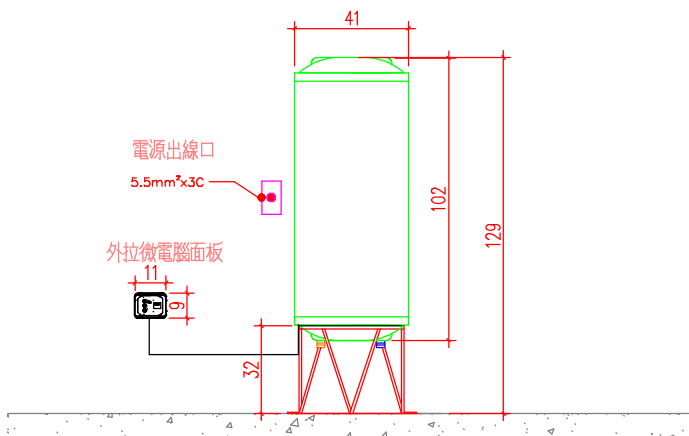

直掛式+落地腳架

說明

- 1.依業主採用怡心牌儲熱式電能熱水器規劃設置位置.
- 2.怡心牌儲熱式電能熱水器(落地式)尺寸為: 44(W)X41(H)X128(L)cm
- 3.怡心牌儲熱式電能熱水器(外拉微電腦面板)尺寸為: 11(W)X9(H)X3(D)cm

儲熱式電能熱水器安裝施工示意圖

單位: CM

調溫型外拉式微電腦控制面板