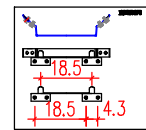

## 說明

1. 依業主採用怡心牌儲熱式電能熱水器規劃設置位置。
2. 怡心牌儲熱式電能熱水器(直掛式)尺寸為: 44(W)X41(H)X102(L)cm
3. 怡心牌儲熱式電能熱水器(外拉微電腦面板)尺寸為: 11(W)X9(H)X3(D)cm

儲熱式電能熱水器安裝施工示意圖

單位: CM

S=1/25 IN A4

直掛機專用

單位: CM

共4顆5/16"膨脹螺絲固定(壁虎)

儲熱式電能熱水器掛勾尺寸圖

調溫型外拉式微電腦控制面板