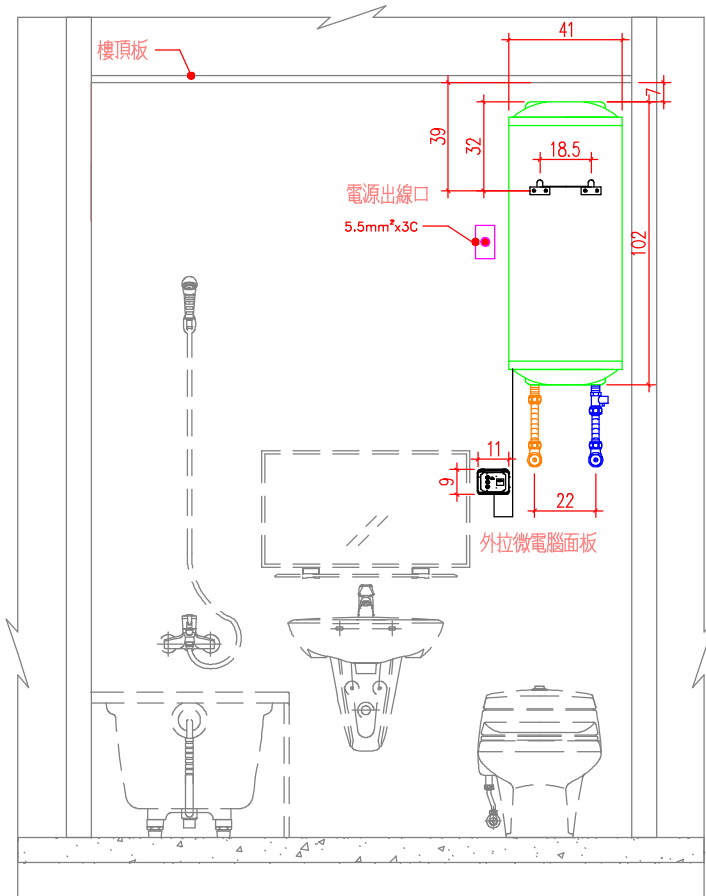

# 直掛式

## 說明

1. 依業主採用怡心牌儲熱式電能熱水器規劃設置位置。
2. 怡心牌儲熱式電能熱水器(直掛式)尺寸為: 44(W)X41(H)X102(L)cm
3. 怡心牌儲熱式電能熱水器(外拉微電腦面板)尺寸為: 11(W)X9(H)X3(D)cm

儲熱式電能熱水器安裝施工示意圖

單位: CM

S=1/25 IN A4

直掛機專用

單位: CM

共4顆5/16"膨脹螺絲固定(壁虎)

儲熱式電能熱水器掛勾尺寸圖

調溫型外拉式微電腦控制面板