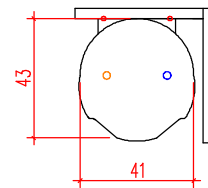

## 說明

1. 依業主採用怡心牌儲熱式電能熱水器規劃設置位置。
2. 怡心牌儲熱式電能熱水器(直掛式)尺寸為: 44(W)X41(H)X102(L)cm
3. 怡心牌儲熱式電能熱水器(外拉微電腦面板)尺寸為: 11(W)X9(H)X3(D)cm

儲熱式電能熱水器安裝施工示意圖

單位: CM

S=1/25 IN A4

直掛機專用

單位: CM

共4顆5/16"膨脹螺絲固定(壁虎)

儲熱式電能熱水器掛勾尺寸圖

調溫型外拉式微電腦控制面板