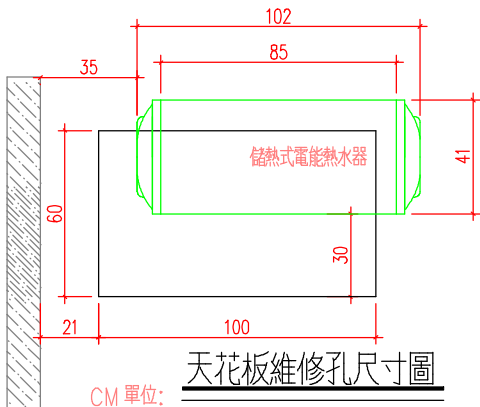

橫掛式+吸頂架

說明

1. 依業主採用怡心牌儲熱式電能熱水器規劃設置位置。
2. 怡心牌儲熱式電能熱水器(橫掛式)尺寸為: 43(W)X41(H)X102(L)cm
3. 怡心牌儲熱式電能熱水器(外拉微電腦面板)尺寸為: 11(W)X9(H)X3(D)cm
4. 天花板高度依業主需求調整相對高度(至少須預留60公分)。

儲熱式電能熱水器安裝施工示意圖

單位: CM

接空調排水管

共4顆5/16"膨脹螺絲固定(壁虎)

儲熱式電能熱水器掛勾尺寸圖

單位: CM

天花板維修孔尺寸圖

CM 單位:

調溫型外拉式微電腦控制面板