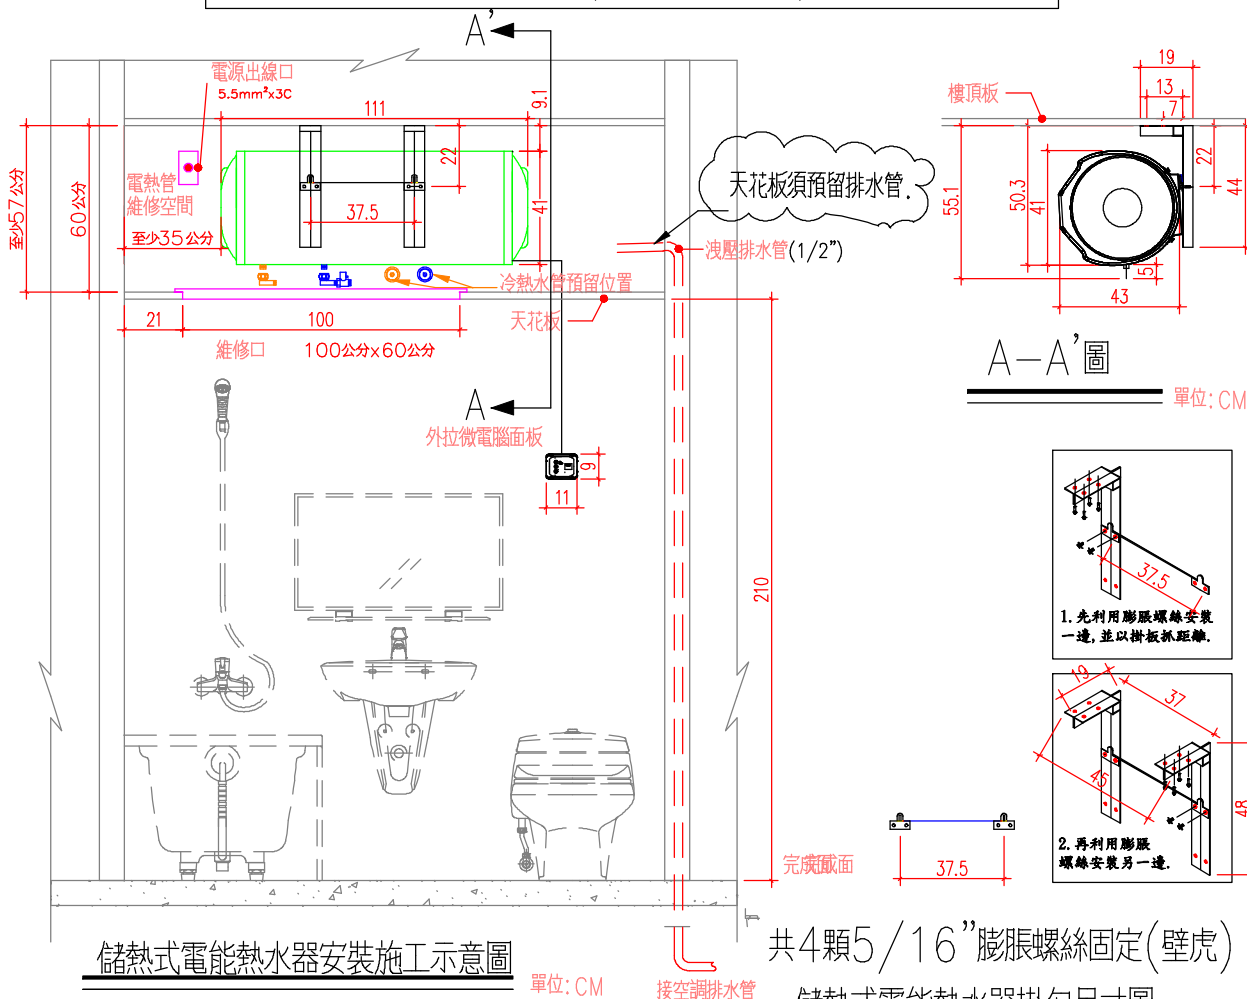

橫掛式+吸頂架

說明

1. 依業主採用怡心牌儲熱式電能熱水器規劃設置位置。
2. 怡心牌儲熱式電能熱水器(橫掛式)尺寸為: 43(W)X41(H)X102(L)cm
3. 怡心牌儲熱式電能熱水器(外拉微電腦面板)尺寸為: 11(W)X9(H)X3(D)cm
4. 天花板高度依業主需求調整相對高度(至少須預留60公分)。

儲熱式電能熱水器安裝施工示意圖

單位: CM

接空調排水管

共4顆5/16"膨脹螺絲固定(壁虎)

儲熱式電能熱水器掛勾尺寸圖

單位: CM

天花板維修孔尺寸圖

CM 單位:

調溫型外拉式微電腦控制面板