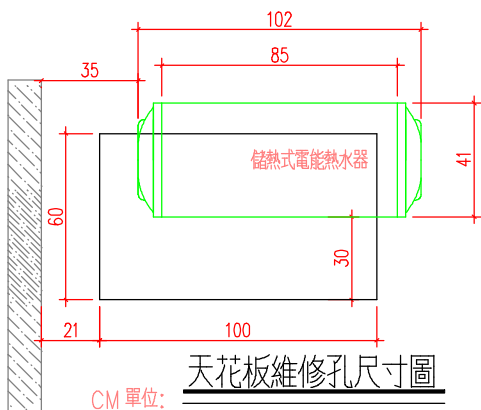

橫掛式

說明

1. 依業主採用怡心牌儲熱式電能熱水器規劃設置位置。
2. 怡心牌儲熱式電能熱水器(橫掛式)尺寸為: 43(W)X41(H)X102(L)cm
3. 怡心牌儲熱式電能熱水器(外拉微電腦面板)尺寸為: 11(W)X9(H)X3(D)cm
4. 天花板高度依業主需求調整相對高度(至少須預留60公分)。

調溫型外拉式微電腦控制面板