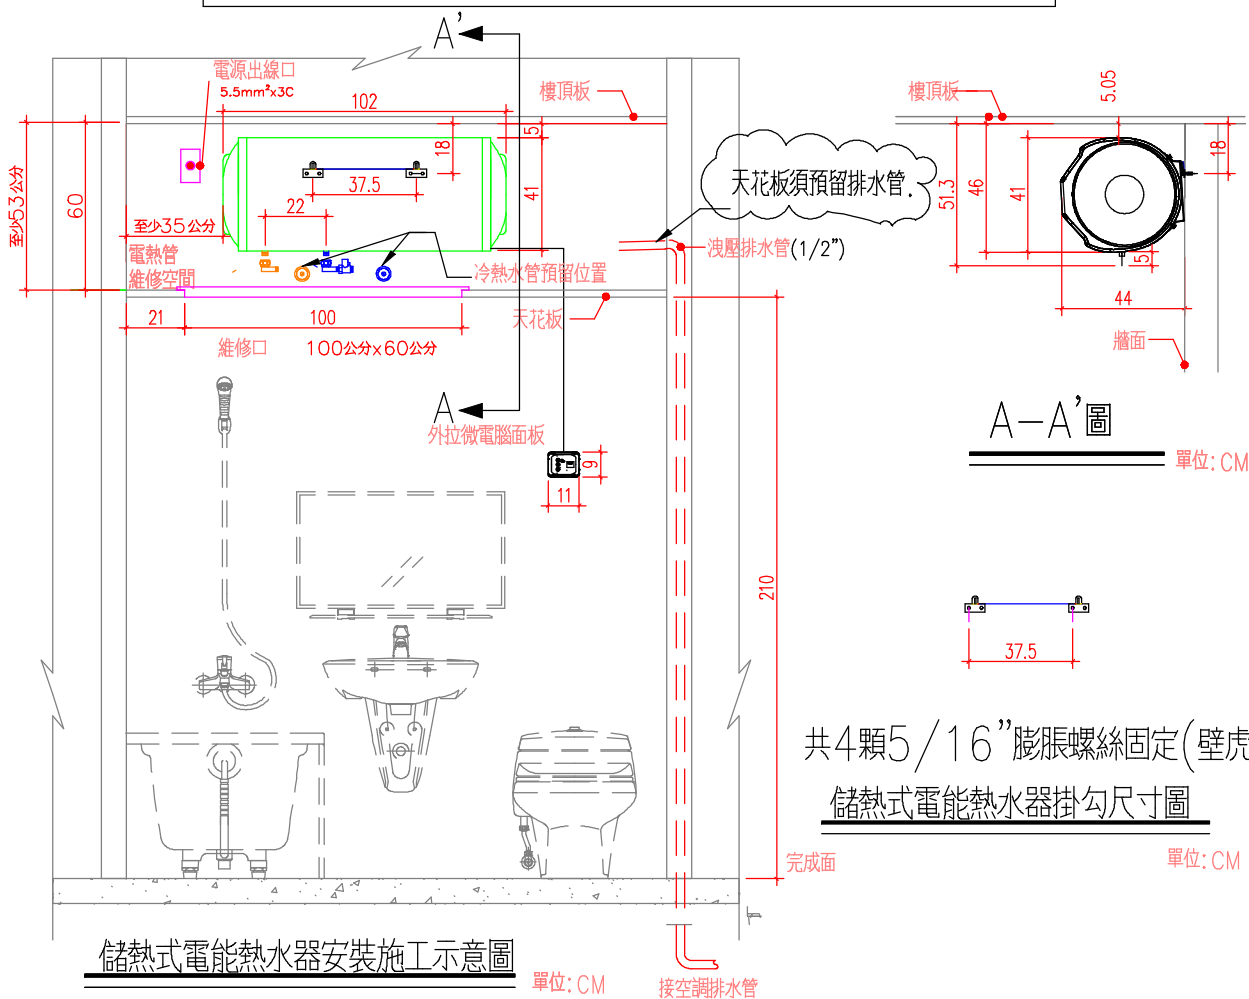

橫掛式

說明

1. 依業主採用怡心牌儲熱式電能熱水器規劃設置位置。
2. 怡心牌儲熱式電能熱水器(橫掛式)尺寸為: 43(W)X41(H)X102(L)cm
3. 怡心牌儲熱式電能熱水器(外拉微電腦面板)尺寸為: 11(W)X9(H)X3(D)cm
4. 天花板高度依業主需求調整相對高度(至少須預留60公分)。

調溫型外拉式微電腦控制面板