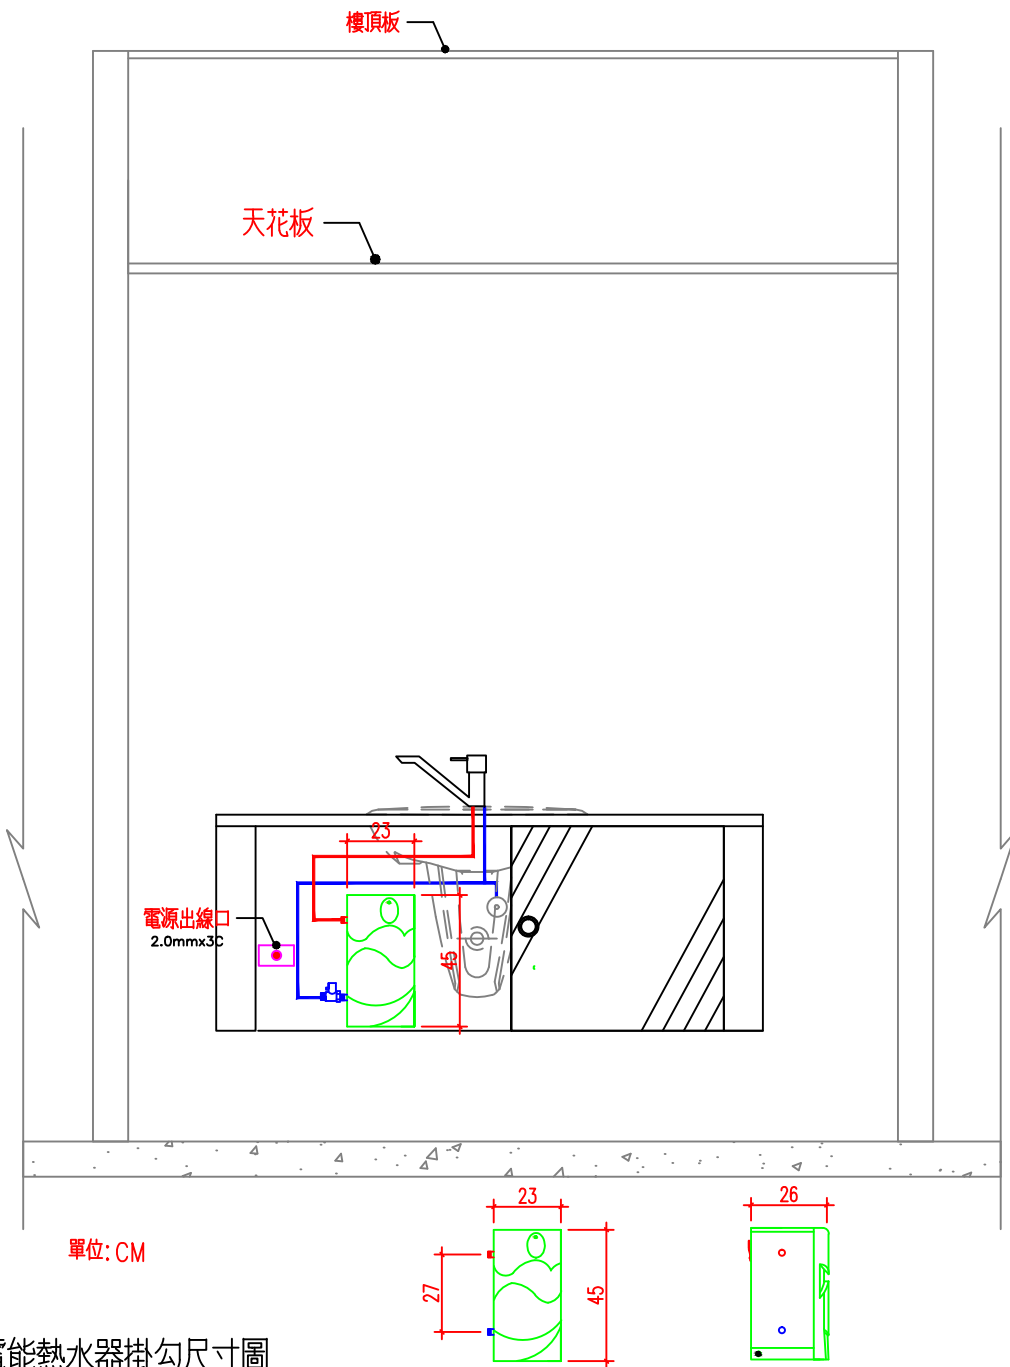

說明

1. 依業主採用怡心牌儲熱式電能熱水器規劃設置位置。
2. 儲熱式電能熱水器(直立式-小廚寶)尺寸為: 23(W)X45(H)X27(D)cm

儲熱式電能熱水器掛勾尺寸圖