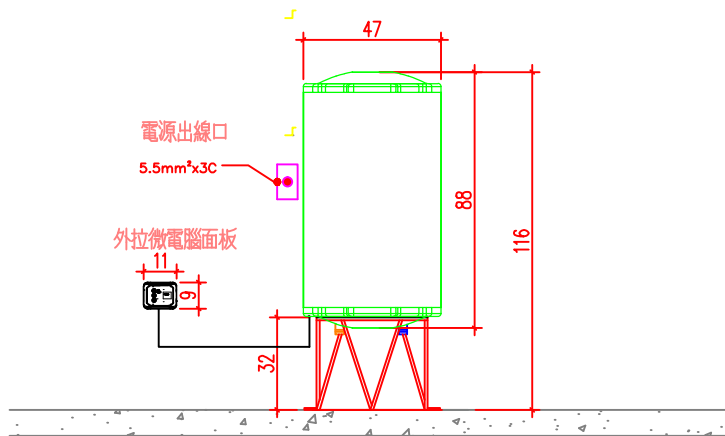

直掛式+落地腳架

說明

- 1.依業主採用怡心牌儲熱式電能熱水器規劃設置位置.
- 2.怡心牌儲熱式電能熱水器(落地式)尺寸為: 48(W)X47(H)X116(L)cm
- 3.怡心牌儲熱式電能熱水器(外拉微電腦面板)尺寸為: 11(W)X9(H)X3(D)cm

儲熱式電能熱水器安裝施工示意圖

單位: CM