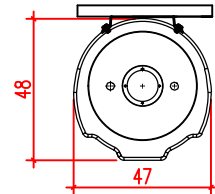

直掛式

說明

- 1.依業主採用怡心牌儲熱式電能熱水器規劃設置位置.
- 2.怡心牌儲熱式電能熱水器(直掛式)尺寸為: 48(W)X47(H)X88(L)cm
- 3.怡心牌儲熱式電能熱水器(外拉微電腦面板)尺寸為: 11(W)X9(H)X3(D)cm

直掛機專用

共4顆5/16"膨脹螺絲固定(壁虎)

儲熱式電能熱水器掛勾尺寸圖

單位: CM

儲熱式電能熱水器安裝施工示意圖

單位: CM

S=1/25 IN A4

調溫型外拉式微電腦控制面板