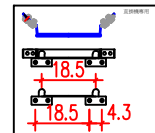

直掛式

說明

- 1.依業主採用怡心牌儲熱式電能熱水器規劃設置位置.
- 2.怡心牌儲熱式電能熱水器(直掛式)尺寸為: 48(W)X47(H)X88(L)cm
- 3.怡心牌儲熱式電能熱水器(外拉微電腦面板)尺寸為: 11(W)X9(H)X3(D)cm

直掛機專用

共4顆5/16"膨脹螺絲固定(壁虎)

儲熱式電能熱水器掛勾尺寸圖

單位: CM

儲熱式電能熱水器安裝施工示意圖

單位: CM

S=1/25 IN A4

調溫型外拉式微電腦控制面板