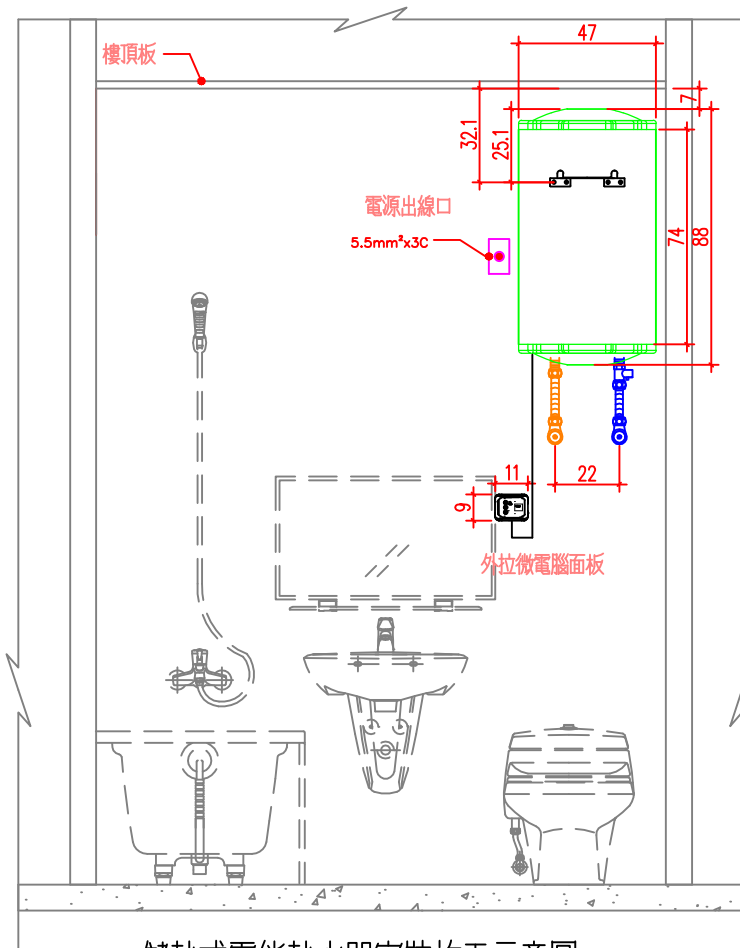

直掛式

說明

- 1.依業主採用怡心牌儲熱式電能熱水器規劃設置位置.
- 2.怡心牌儲熱式電能熱水器(直掛式)尺寸為: 48(W)X47(H)X88(L)cm
- 3.怡心牌儲熱式電能熱水器(外拉微電腦面板)尺寸為: 11(W)X9(H)X3(D)cm

直掛機專用

共4顆5/16"膨脹螺絲固定(壁虎)

儲熱式電能熱水器掛勾尺寸圖

單位: CM

儲熱式電能熱水器安裝施工示意圖

單位: CM

S=1/25 IN A4

調溫型外拉式微電腦控制面板