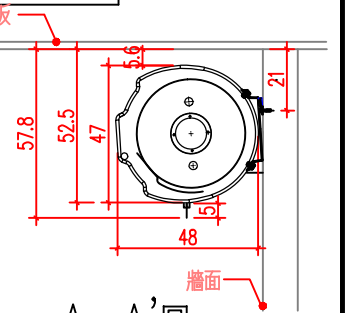

# 橫掛式+吸頂架

## 說明

1. 依業主採用怡心牌儲熱式電能熱水器規劃設置位置。
2. 怡心牌儲熱式電能熱水器(橫掛式)尺寸為: 48(W)X47(H)X88(L)cm
3. 怡心牌儲熱式電能熱水器(外拉微電腦面板)尺寸為: 11(W)X9(H)X3(D)cm
4. 天花板高度依業主需求調整相對高度(至少須預留60公分)。

儲熱式電能熱水器安裝施工示意圖

A-A'圖

共4顆5/16"膨脹螺絲固定(壁虎)  
儲熱式電能熱水器掛勾尺寸圖

單位: CM

天花板維修孔尺寸圖

調溫型外拉式微電腦控制面板