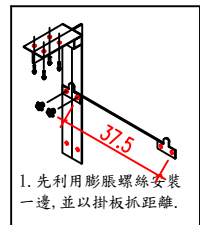

## 說明

1. 依業主採用怡心牌儲熱式電能熱水器規劃設置位置。
2. 怡心牌儲熱式電能熱水器(橫掛式)尺寸為: 48(W)X47(H)X88(L)cm
3. 怡心牌儲熱式電能熱水器(外拉微電腦面板)尺寸為: 11(W)X9(H)X3(D)cm
4. 天花板高度依業主需求調整相對高度(至少須預留60公分)。

儲熱式電能熱水器安裝施工示意圖

A-A'圖

共4顆5/16"膨脹螺絲固定(壁虎)  
儲熱式電能熱水器掛勾尺寸圖

單位: CM

天花板維修孔尺寸圖

調溫型外拉式微電腦控制面板