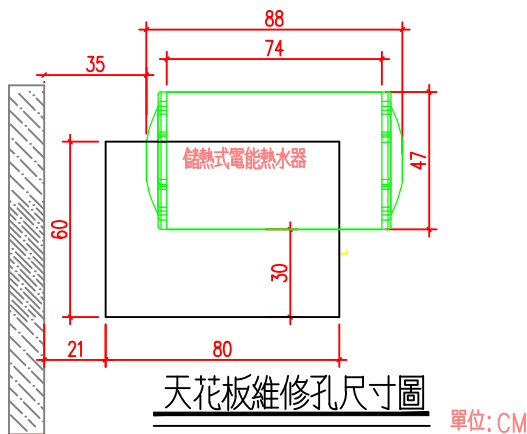

## 說明

1. 依業主採用怡心牌儲熱式電能熱水器規劃設置位置。
2. 怡心牌儲熱式電能熱水器(橫掛式)尺寸為: 48(W)X47(H)X88(L)cm
3. 怡心牌儲熱式電能熱水器(外拉微電腦面板)尺寸為: 11(W)X9(H)X3(D)cm
4. 天花板高度依業主需求調整相對高度(至少須預留60公分)。

儲熱式電能熱水器安裝施工示意圖

A-A'圖

共4顆5/16"膨脹螺絲固定(壁虎)  
儲熱式電能熱水器掛勾尺寸圖

單位: CM

天花板維修孔尺寸圖

調溫型外拉式微電腦控制面板