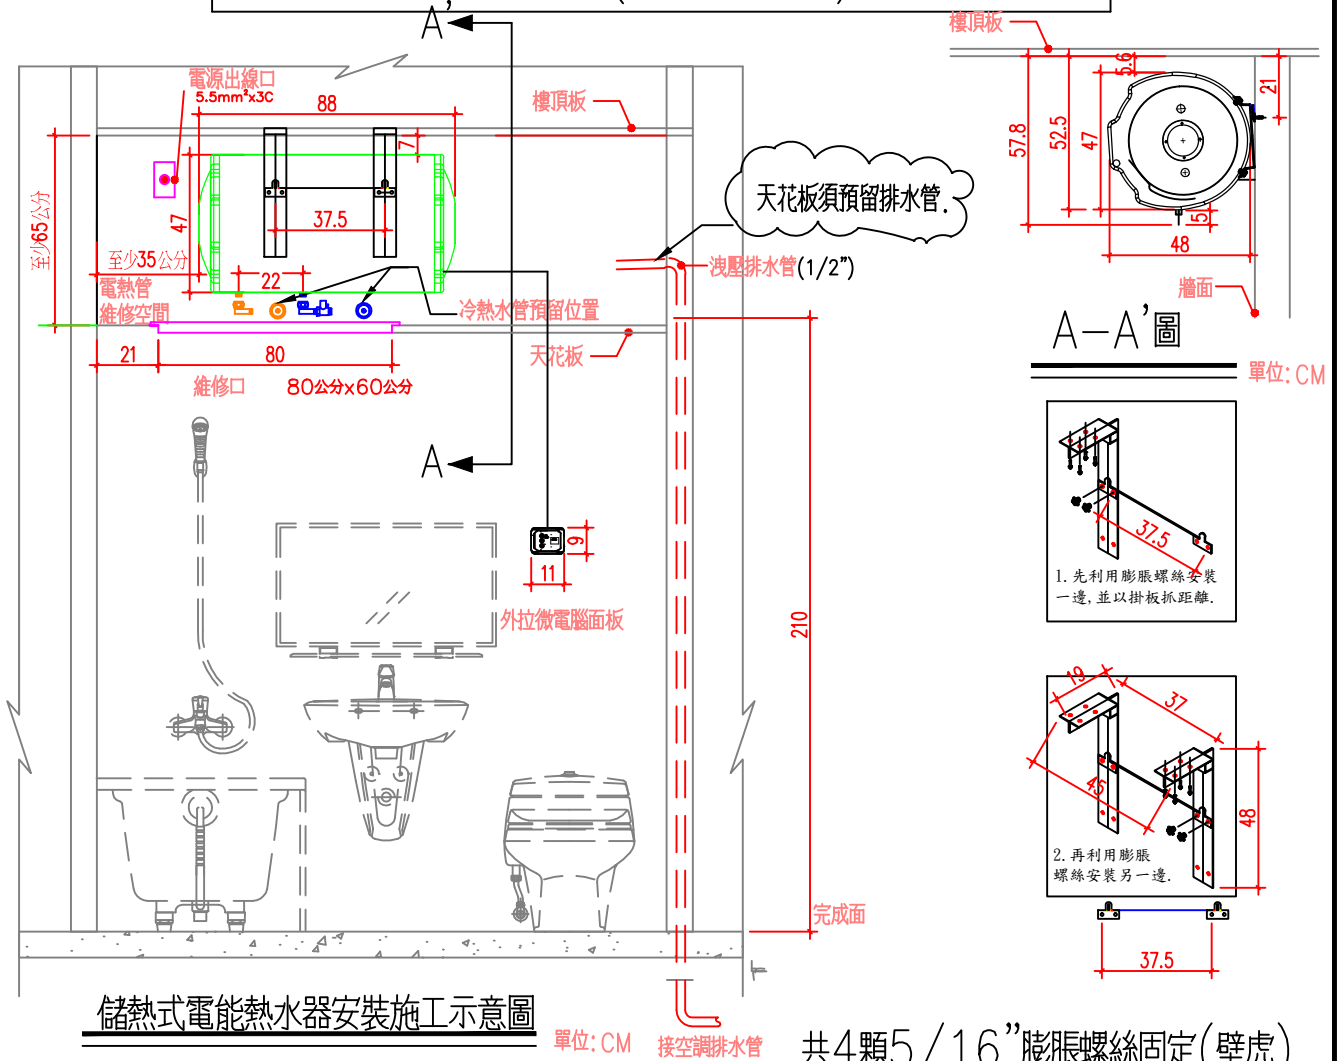

# 橫掛式+吸頂架

## 說明

1. 依業主採用怡心牌儲熱式電能熱水器規劃設置位置。
2. 怡心牌儲熱式電能熱水器(橫掛式)尺寸為: 48(W)X47(H)X88(L)cm
3. 怡心牌儲熱式電能熱水器(外拉微電腦面板)尺寸為: 11(W)X9(H)X3(D)cm
4. 天花板高度依業主需求調整相對高度(至少須預留60公分)。

儲熱式電能熱水器安裝施工示意圖

A-A'圖

共4顆5/16"膨脹螺絲固定(壁虎)  
儲熱式電能熱水器掛勾尺寸圖

單位: CM

天花板維修孔尺寸圖

調溫型外拉式微電腦控制面板