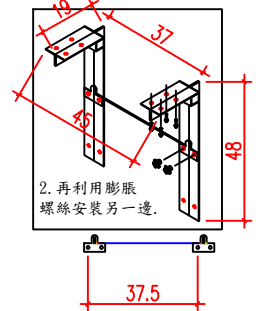

## 說明

1. 依業主採用怡心牌儲熱式電能熱水器規劃設置位置。
2. 怡心牌儲熱式電能熱水器(橫掛式)尺寸為: 48(W)X47(H)X88(L)cm
3. 怡心牌儲熱式電能熱水器(外拉微電腦面板)尺寸為: 11(W)X9(H)X3(D)cm
4. 天花板高度依業主需求調整相對高度(至少須預留60公分)。

儲熱式電能熱水器安裝施工示意圖

A-A'圖

共4顆5/16"膨脹螺絲固定(壁虎)  
儲熱式電能熱水器掛勾尺寸圖

單位: CM

天花板維修孔尺寸圖

調溫型外拉式微電腦控制面板