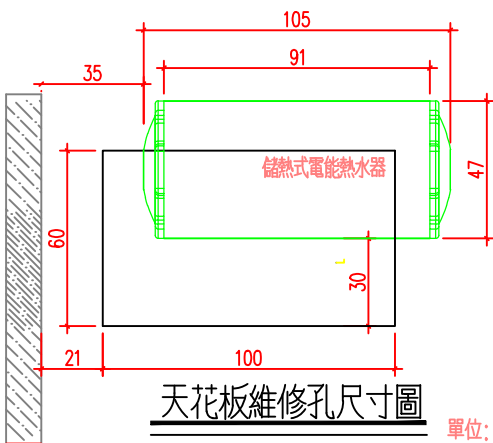

橫掛式+吸頂架

說明

1. 依業主採用怡心牌儲熱式電能熱水器規劃設置位置。
2. 怡心牌儲熱式電能熱水器(橫掛式)尺寸為: 48(W)X47(H)X105(L)cm
3. 怡心牌儲熱式電能熱水器(外拉微電腦面板)尺寸為: 11(W)X9(H)X3(D)cm
4. 天花板高度依業主需求調整相對高度(至少須預留60公分)。

儲熱式電能熱水器安裝施工示意圖

單位: CM

共8顆5/16"膨脹螺絲固定(壁虎)

儲熱式電能熱水器掛勾尺寸圖

單位: CM

調溫型外拉式微電腦控制面板