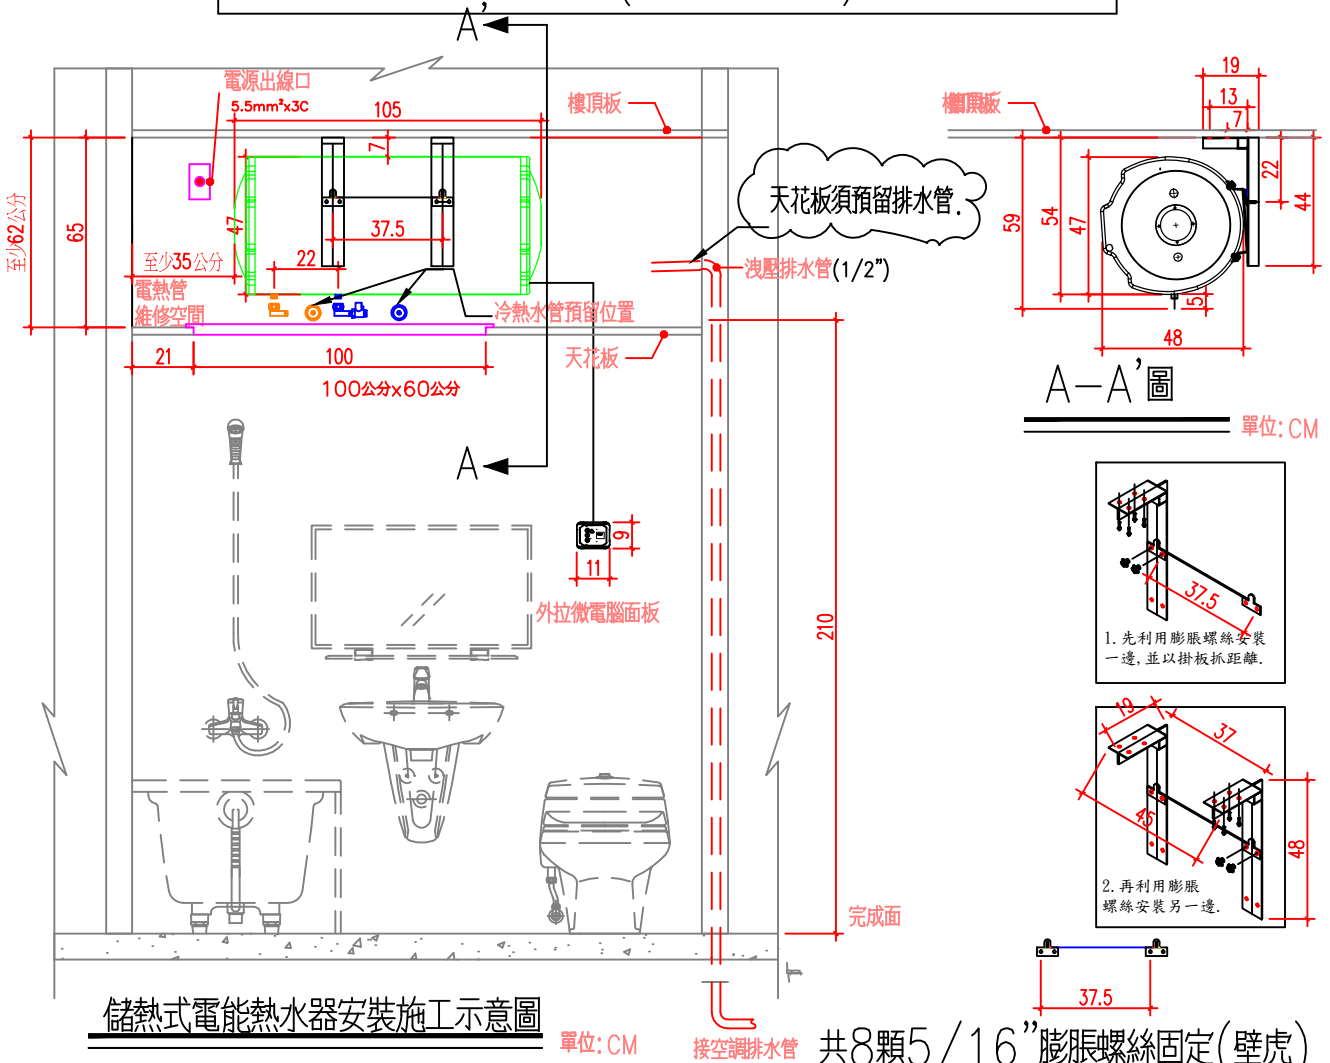

橫掛式+吸頂架

說明

1. 依業主採用怡心牌儲熱式電能熱水器規劃設置位置。
2. 怡心牌儲熱式電能熱水器(橫掛式)尺寸為: 48(W)X47(H)X105(L)cm
3. 怡心牌儲熱式電能熱水器(外拉微電腦面板)尺寸為: 11(W)X9(H)X3(D)cm
4. 天花板高度依業主需求調整相對高度(至少須預留60公分)。

儲熱式電能熱水器安裝施工示意圖

單位: CM

共8顆5/16"膨脹螺絲固定(壁虎)

儲熱式電能熱水器掛勾尺寸圖

單位: CM

調溫型外拉式微電腦控制面板