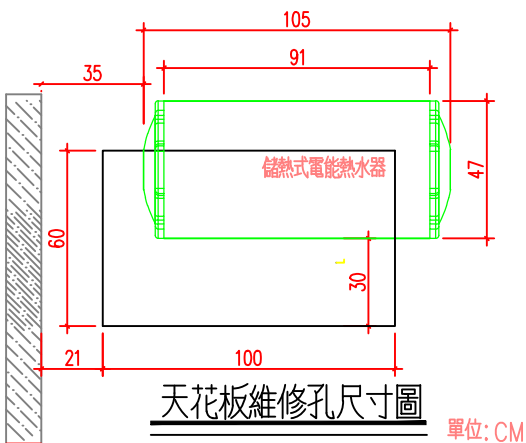

橫掛式

說明

1. 依業主採用怡心牌儲熱式電能熱水器規劃設置位置。
2. 怡心牌儲熱式電能熱水器(橫掛式)尺寸為: 48(W)X47(H)X105(L)cm
3. 怡心牌儲熱式電能熱水器(外拉微電腦面板)尺寸為: 11(W)X9(H)X3(D)cm
4. 天花板高度依業主需求調整相對高度(至少須預留60公分)。

調溫型外拉式微電腦控制面板