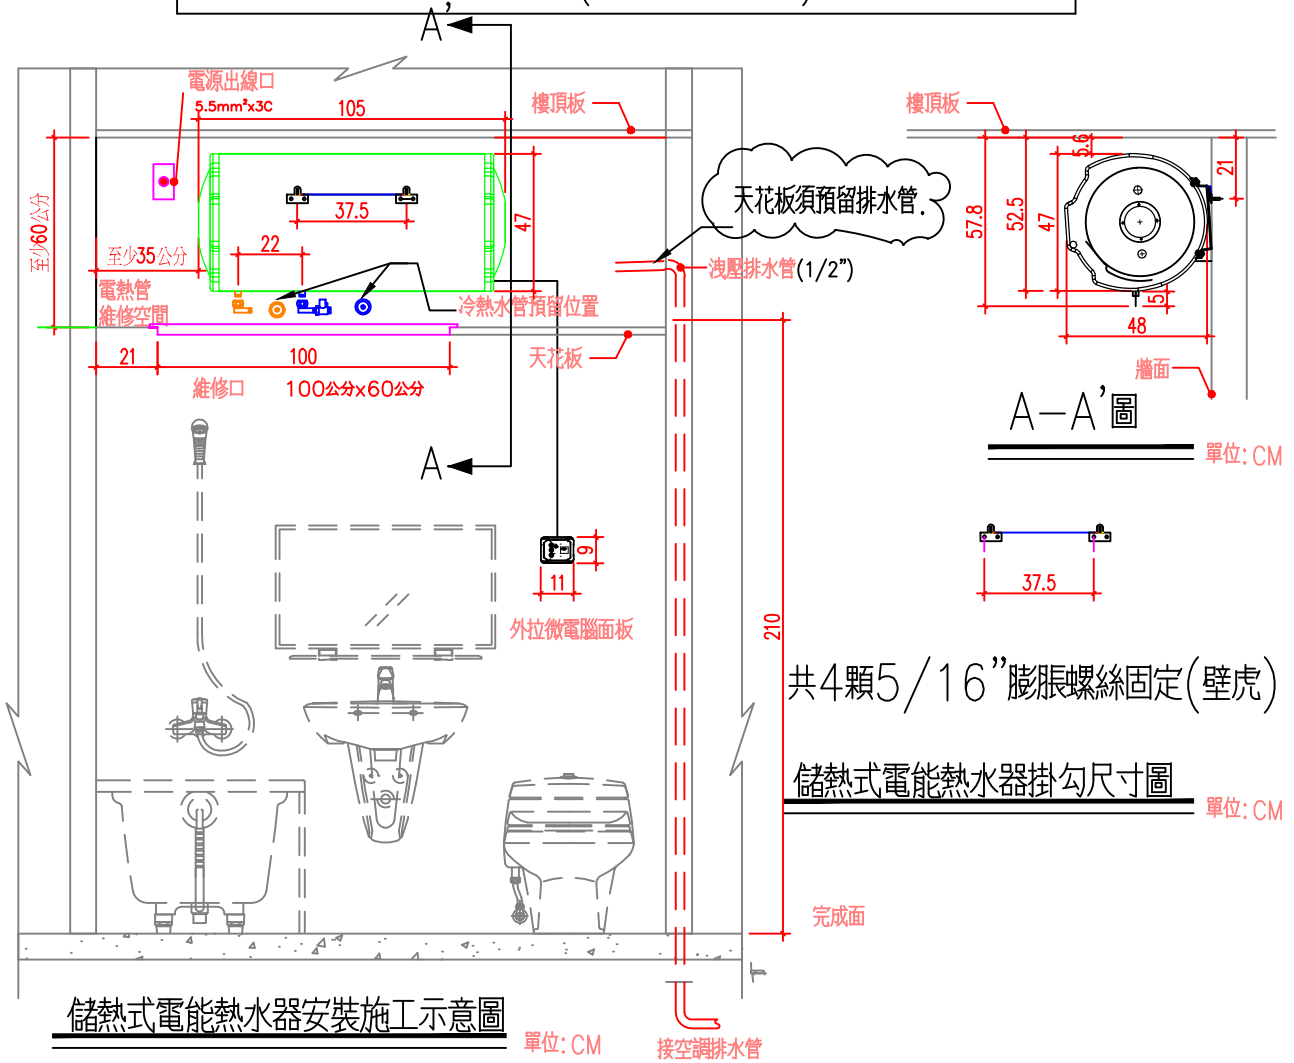

橫掛式

說明

1. 依業主採用怡心牌儲熱式電能熱水器規劃設置位置。
2. 怡心牌儲熱式電能熱水器(橫掛式)尺寸為: 48(W)X47(H)X105(L)cm
3. 怡心牌儲熱式電能熱水器(外拉微電腦面板)尺寸為: 11(W)X9(H)X3(D)cm
4. 天花板高度依業主需求調整相對高度(至少須預留60公分)。

調溫型外拉式微電腦控制面板