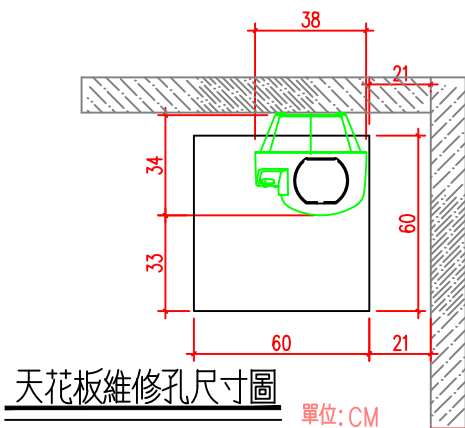

直掛式(天花板內)

說明

1. 依業主採用怡心牌儲熱式電能熱水器規劃設置位置。
2. 怡心牌儲熱式電能熱水器(直掛式)尺寸為: 38(W)X48(H)X34(L)cm
3. 天花板高度依業主需求調整相對高度(至少須預留60公分)。

儲熱式電能熱水器安裝施工示意圖

單位: CM

天花板維修孔尺寸圖

單位: CM

共2顆1/4"膨脹螺絲固定(壁虎)

儲熱式電能熱水器掛勾尺寸圖

單位: CM