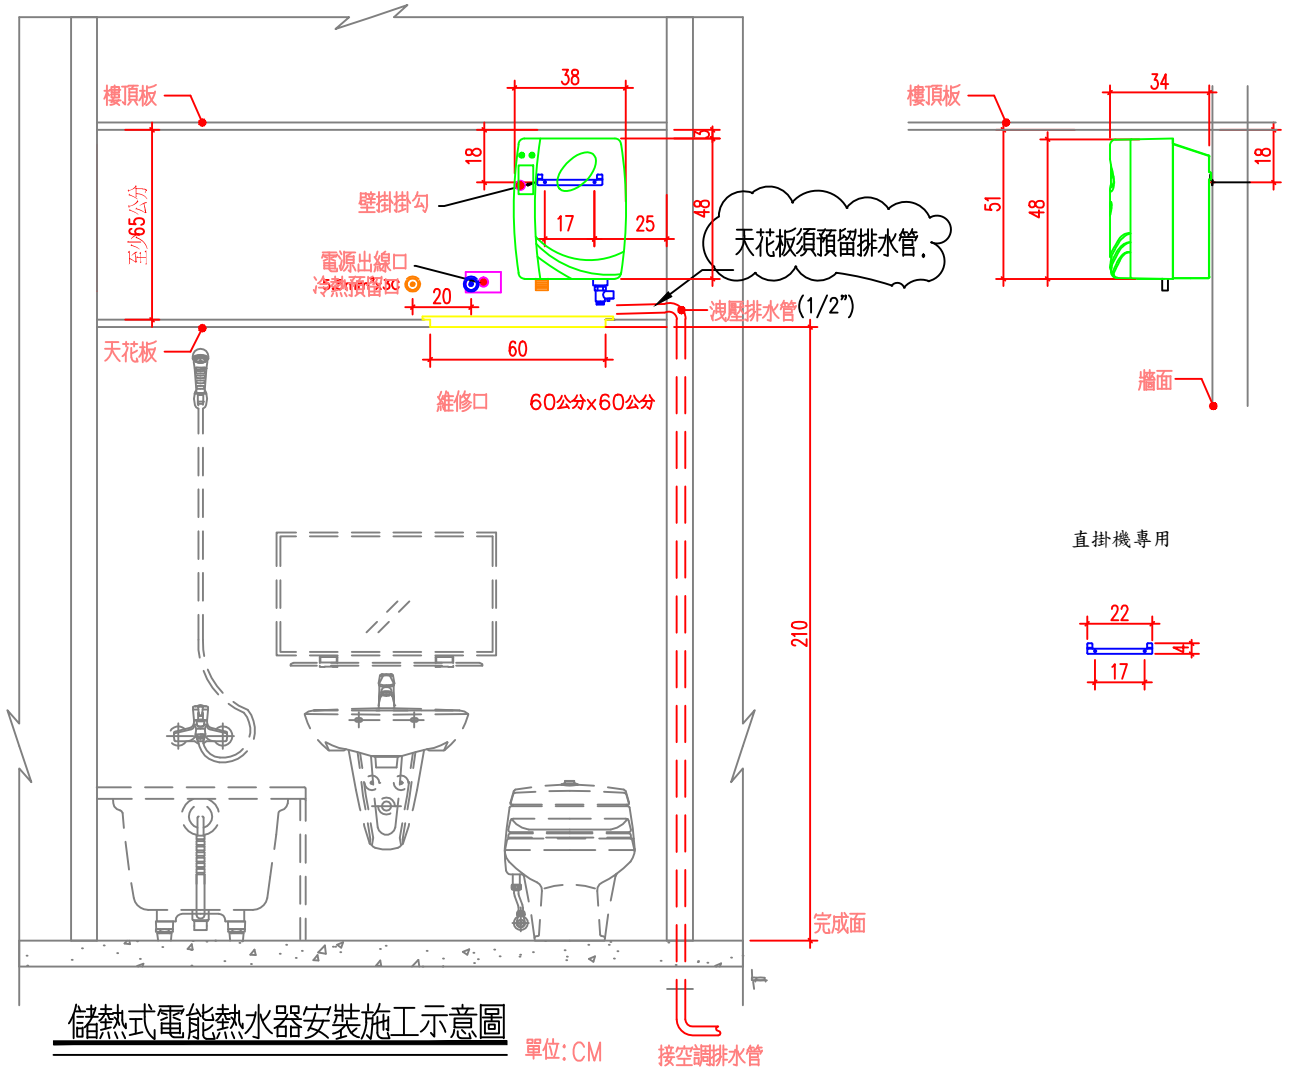

直掛式(天花板內)

說明

1. 依業主採用怡心牌儲熱式電能熱水器規劃設置位置。
2. 怡心牌儲熱式電能熱水器(直掛式)尺寸為: 38(W)X48(H)X34(L)cm
3. 天花板高度依業主需求調整相對高度(至少須預留60公分)。

儲熱式電能熱水器安裝施工示意圖

單位: CM

天花板維修孔尺寸圖

單位: CM

共2顆1/4"膨脹螺絲固定(壁虎)

儲熱式電能熱水器掛勾尺寸圖

單位: CM