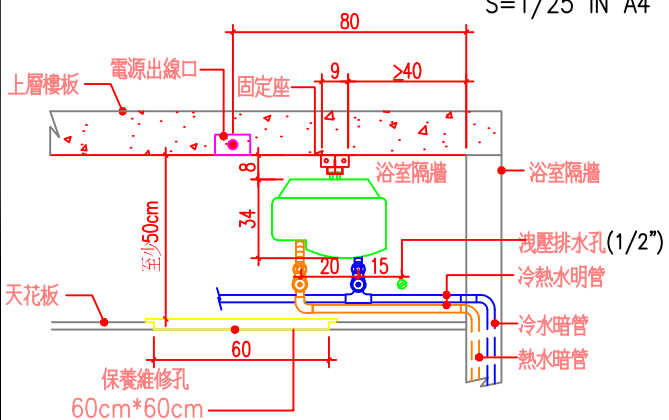

## 說明

1. 依業主採用怡心牌儲熱式電能熱水器規劃設置位置。
2. 怡心牌儲熱式電能熱水器(吸頂+橫掛腳架)尺寸為: 38(W)x48(H)x34(D)cm
3. 天花板高度依業主需求調整相對高度。

儲熱式電能熱水器安裝施工示意圖

接空調排水管  
單位: CM

S=1/25 IN A4

儲熱式電能熱水器倒吊安裝尺寸圖

單位: CM

天花板維修孔尺寸圖

單位: CM