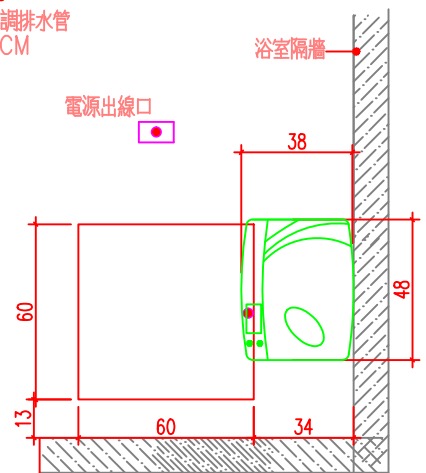

## 說明

1. 依業主採用怡心牌儲熱式電能熱水器規劃設置位置。
2. 怡心牌儲熱式電能熱水器(吸頂+橫掛腳架)尺寸為: 38(W)x48(H)x34(D)cm
3. 天花板高度依業主需求調整相對高度。

儲熱式電能熱水器安裝施工示意圖

接空調排水管  
單位: CM

S=1/25 IN A4

儲熱式電能熱水器倒吊安裝尺寸圖

單位: CM

天花板維修孔尺寸圖

單位: CM