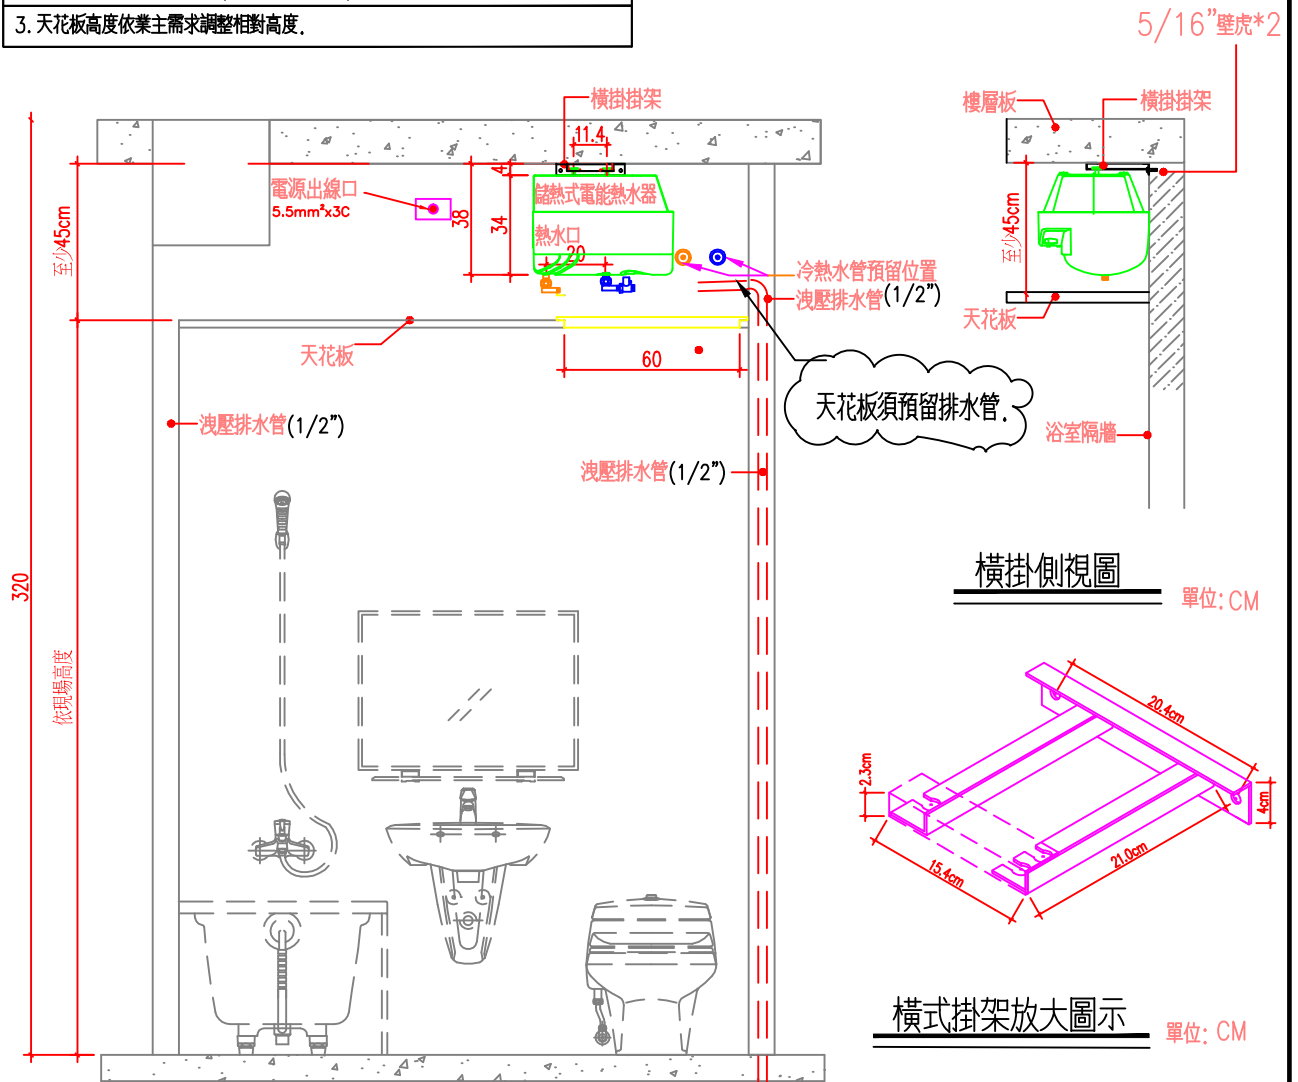

# 吸頂+搭配橫掛腳架(天花板內)

## 說明

1. 依業主採用怡心牌儲熱式電能熱水器規劃設置位置。
2. 怡心牌儲熱式電能熱水器(吸頂+橫掛腳架)尺寸為: 38(W)x48(H)x34(D)cm
3. 天花板高度依業主需求調整相對高度。

儲熱式電能熱水器安裝施工示意圖

接空調排水管  
單位: CM

S=1/25 IN A4

儲熱式電能熱水器倒吊安裝尺寸圖

單位: CM

天花板維修孔尺寸圖

單位: CM