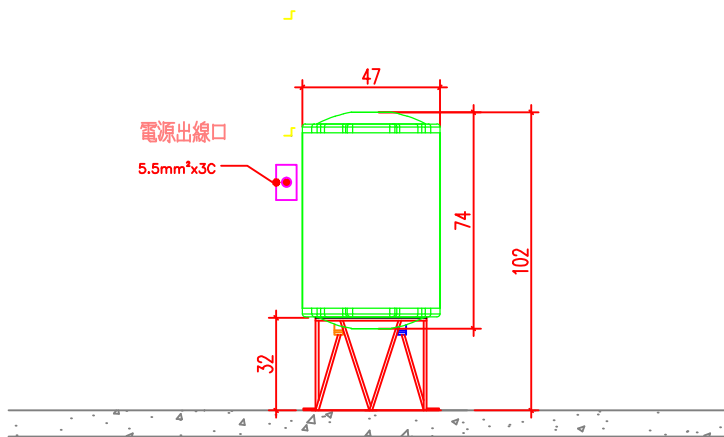

直掛式+落地腳架

說明

1.依業主採用怡心牌儲熱式電能熱水器規劃設置位置.

2.怡心牌儲熱式電能熱水器(落地式)尺寸為: 48(W)X47(H)X102(L)cm

儲熱式電能熱水器安裝施工示意圖

單位: CM