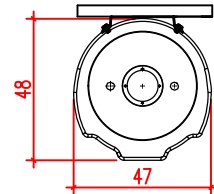

直掛式

說明

- 1.依業主採用怡心牌儲熱式電能熱水器規劃設置位置.
- 2.怡心牌儲熱式電能熱水器(直掛式)尺寸為: 48(W)X47(H)X74(L)cm

直掛機專用

儲熱式電能熱水器安裝施工示意圖

單位: CM

S=1/25 IN A4

天花板維修孔尺寸圖

CM 單位: