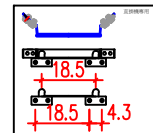

直掛式

說明

- 1.依業主採用怡心牌儲熱式電能熱水器規劃設置位置.
- 2.怡心牌儲熱式電能熱水器(直掛式)尺寸為: 48(W)X47(H)X74(L)cm

直掛機專用

儲熱式電能熱水器安裝施工示意圖

單位: CM

S=1/25 IN A4

天花板維修孔尺寸圖

CM 單位: