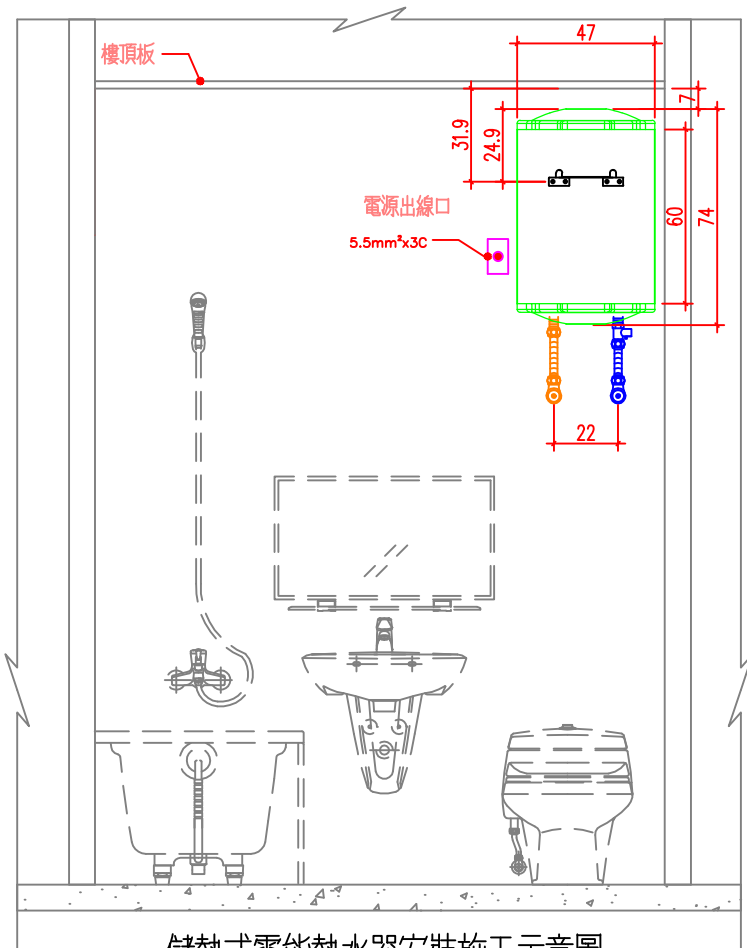

直掛式

說明

- 1.依業主採用怡心牌儲熱式電能熱水器規劃設置位置.
- 2.怡心牌儲熱式電能熱水器(直掛式)尺寸為: 48(W)X47(H)X74(L)cm

直掛機專用

儲熱式電能熱水器安裝施工示意圖

單位: CM

S=1/25 IN A4

天花板維修孔尺寸圖

CM 單位: