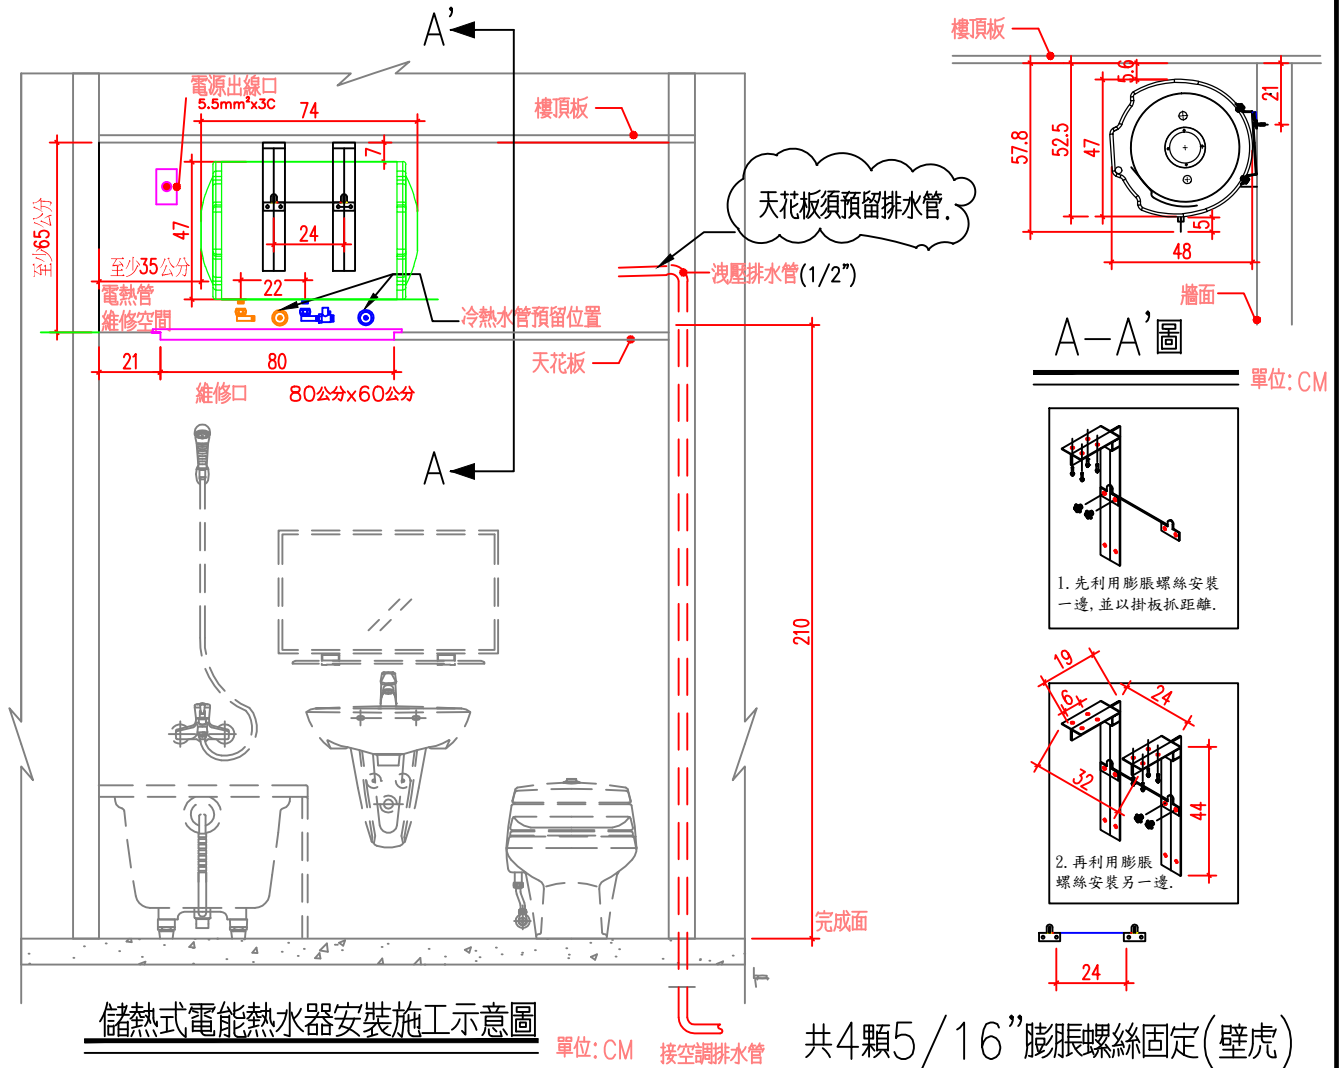

橫掛式+吸頂架

說明

1. 依業主採用怡心牌儲熱式電能熱水器規劃設置位置。
2. 怡心牌儲熱式電能熱水器(橫掛式)尺寸為: 48(W)X47(H)X74(L)cm
3. 天花板高度依業主需求調整相對高度(至少須預留60公分)。

儲熱式電能熱水器掛勾尺寸圖

單位: CM