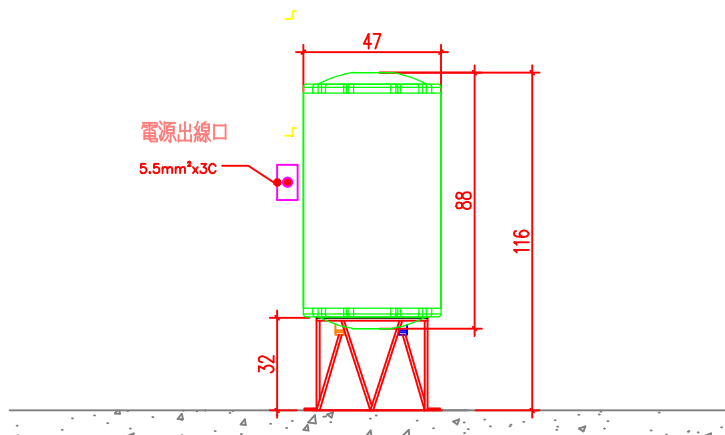

直掛式+落地腳架

說明

- 1.依業主採用怡心牌儲熱式電能熱水器規劃設置位置.
- 2.怡心牌儲熱式電能熱水器(落地式)尺寸為: 48(W)X47(H)X116(L)cm

儲熱式電能熱水器安裝施工示意圖

單位: CM