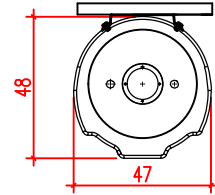

直掛式

說明

- 1.依業主採用怡心牌儲熱式電能熱水器規劃設置位置.
- 2.怡心牌儲熱式電能熱水器(直掛式)尺寸為: 48(W)X47(H)X88(L)cm

直掛機專用

儲熱式電能熱水器安裝施工示意圖

單位: CM

S=1/25 IN A4

天花板維修孔尺寸圖

CM 單位: