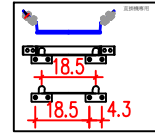

直掛式

說明

- 1.依業主採用怡心牌儲熱式電能熱水器規劃設置位置.
- 2.怡心牌儲熱式電能熱水器(直掛式)尺寸為: 48(W)X47(H)X88(L)cm

直掛機專用

儲熱式電能熱水器安裝施工示意圖

單位: CM

S=1/25 IN A4

天花板維修孔尺寸圖

CM 單位: