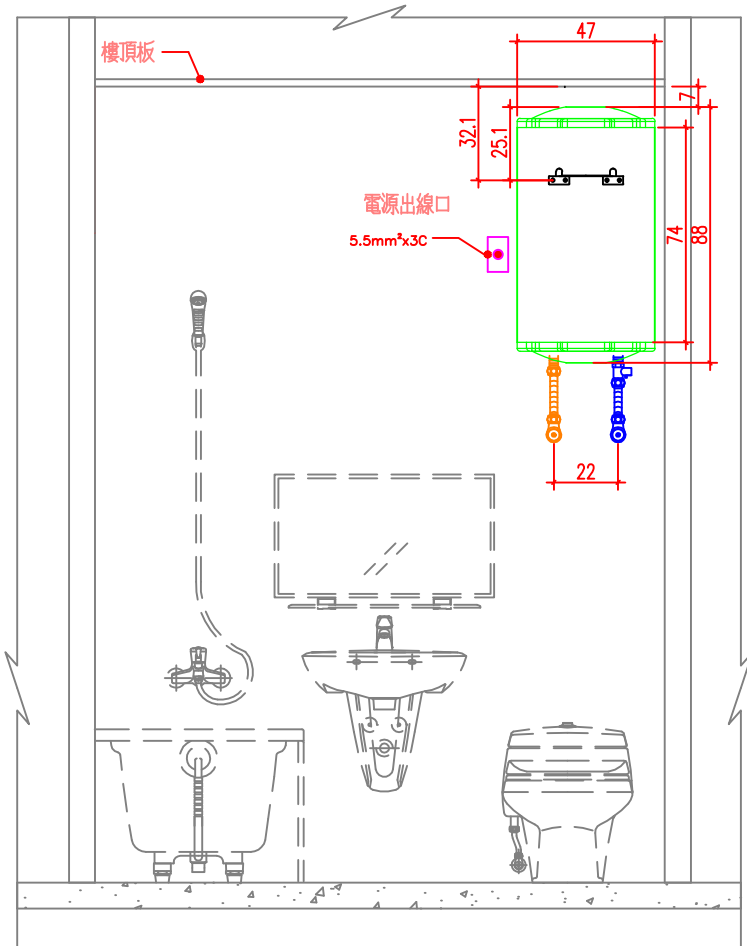

直掛式

說明

- 1.依業主採用怡心牌儲熱式電能熱水器規劃設置位置.
- 2.怡心牌儲熱式電能熱水器(直掛式)尺寸為: 48(W)X47(H)X88(L)cm

直掛機專用

儲熱式電能熱水器安裝施工示意圖

單位: CM

S=1/25 IN A4

天花板維修孔尺寸圖

CM 單位: