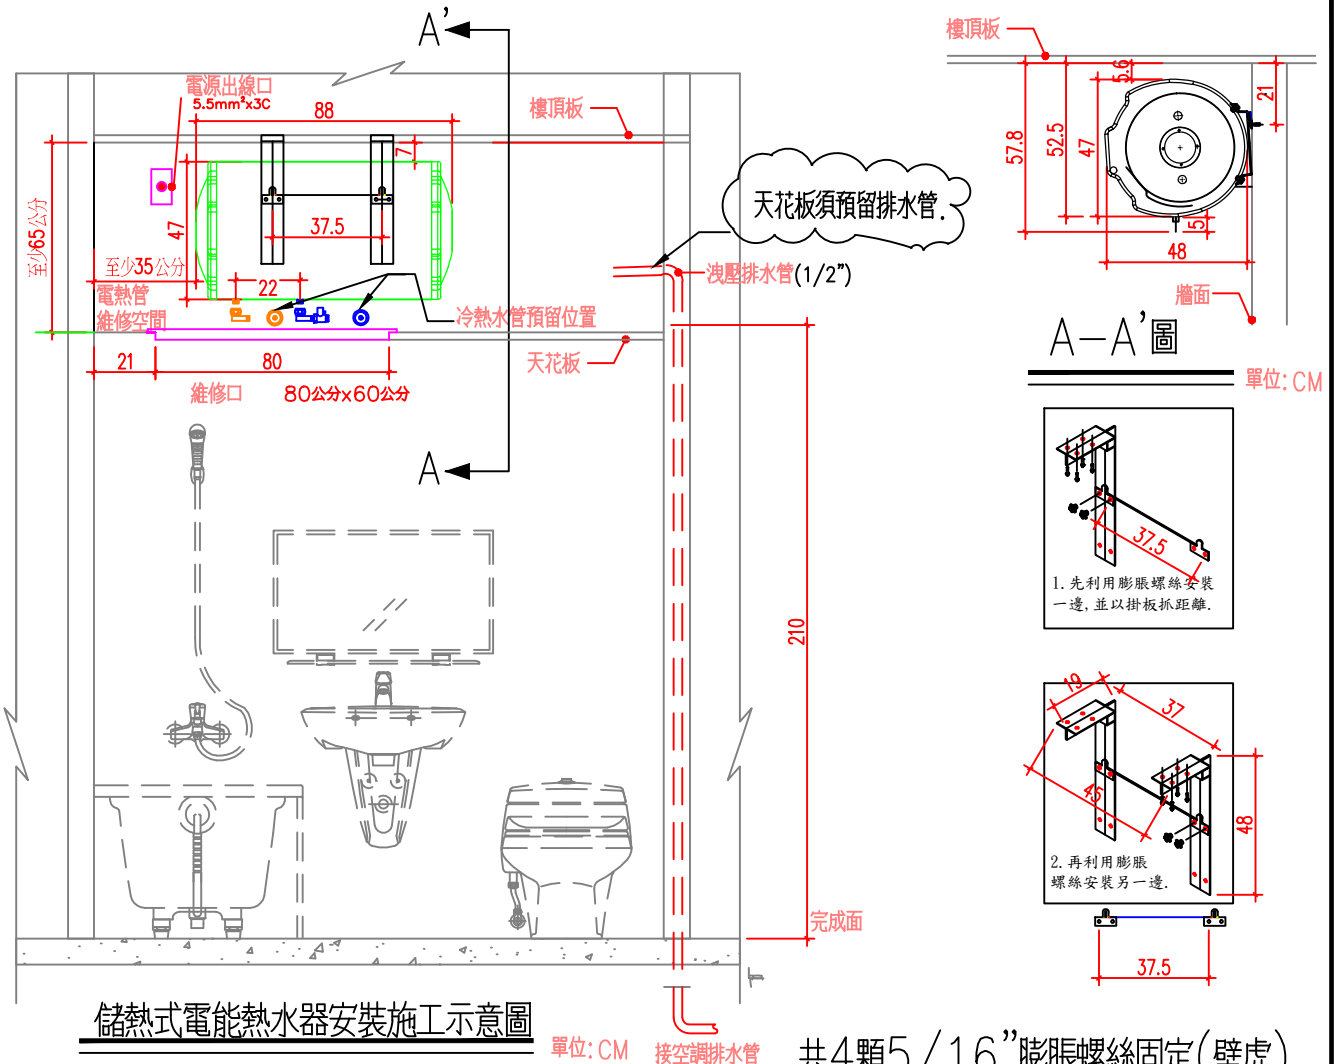

橫掛式+吸頂架

說明

1. 依業主採用怡心牌儲熱式電能熱水器規劃設置位置。
2. 怡心牌儲熱式電能熱水器(橫掛式)尺寸為: 48(W)X47(H)X88(L)cm
3. 天花板高度依業主需求調整相對高度(至少須預留60公分)。

儲熱式電能熱水器安裝施工示意圖

單位: CM

共4顆5/16"膨脹螺絲固定(壁虎)
儲熱式電能熱水器掛勾尺寸圖

單位: CM

單位: CM