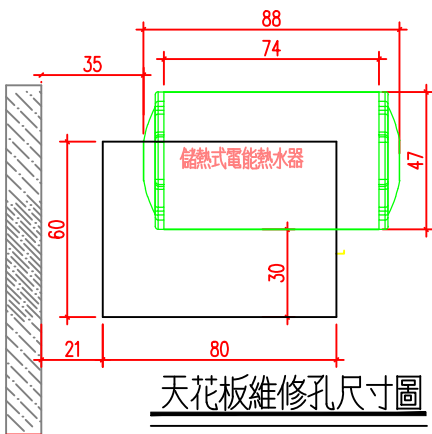

橫掛式+吸頂架

說明

1. 依業主採用怡心牌儲熱式電能熱水器規劃設置位置。
2. 怡心牌儲熱式電能熱水器(橫掛式)尺寸為: 48(W)X47(H)X88(L)cm
3. 天花板高度依業主需求調整相對高度(至少須預留60公分)。

儲熱式電能熱水器安裝施工示意圖

單位: CM

共4顆5/16"膨脹螺絲固定(壁虎)
儲熱式電能熱水器掛勾尺寸圖

單位: CM

單位: CM