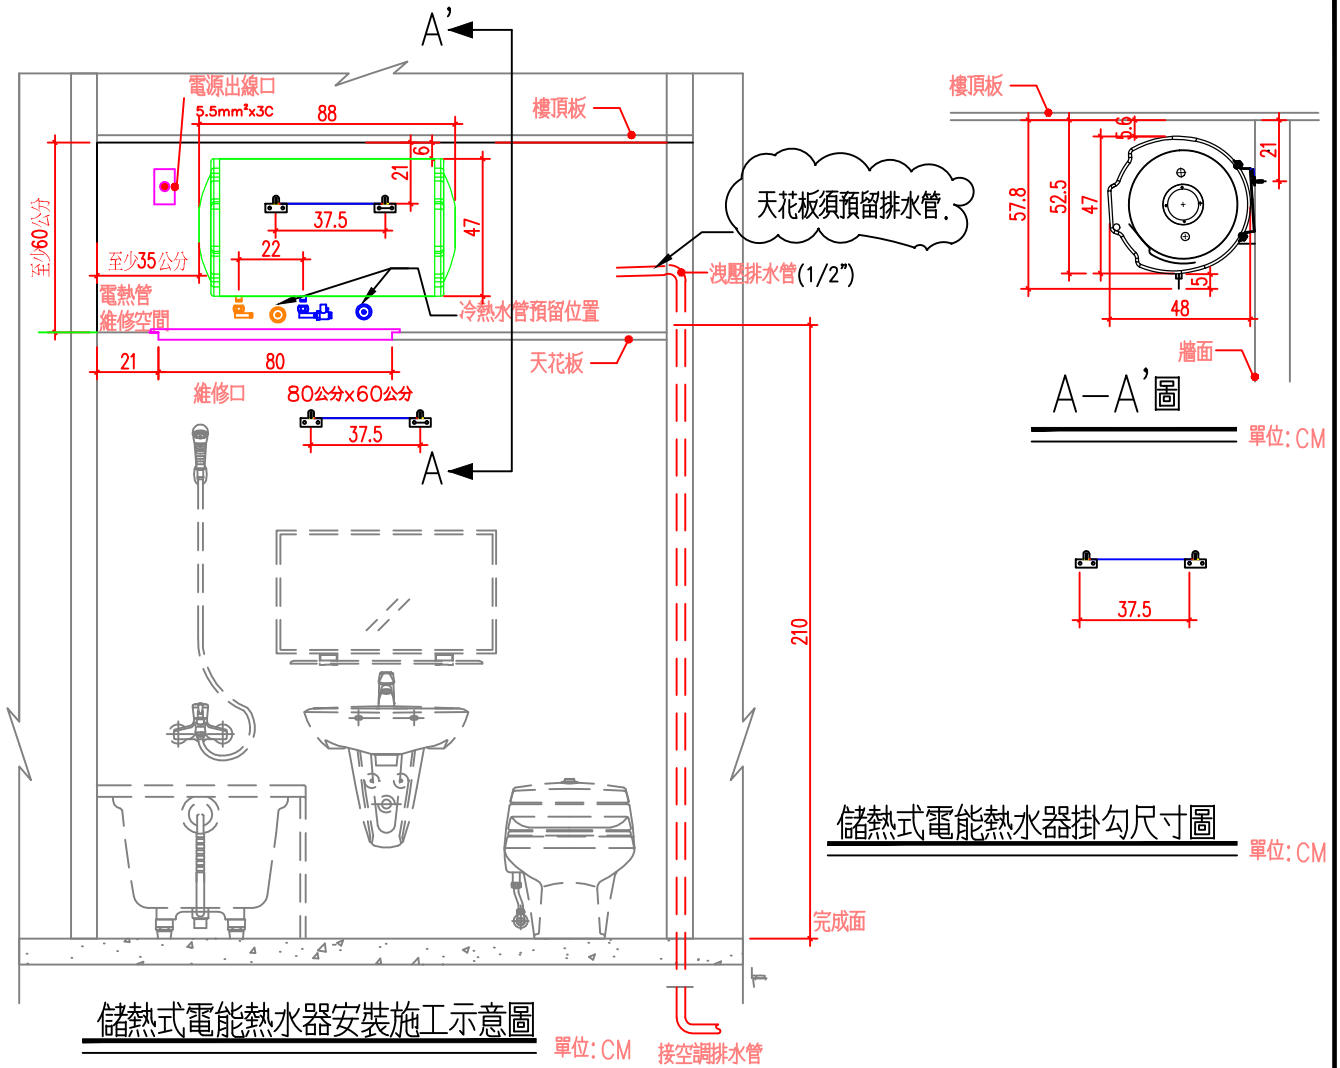

橫掛式

說明

1. 依業主採用怡心牌儲熱式電能熱水器規劃設置位置。
2. 怡心牌儲熱式電能熱水器(橫掛式)尺寸為: 48(W)X47(H)X88(L)cm
3. 天花板高度依業主需求調整相對高度(至少須預留60公分)。

儲熱式電能熱水器掛勾尺寸圖

單位: CM

儲熱式電能熱水器安裝施工示意圖

單位: CM