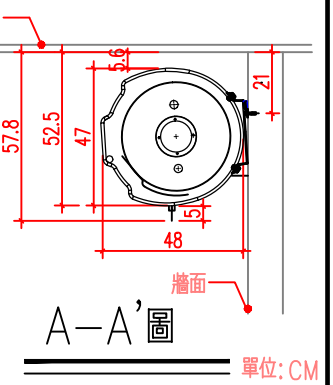

橫掛式

說明

1. 依業主採用怡心牌儲熱式電能熱水器規劃設置位置。
2. 怡心牌儲熱式電能熱水器(橫掛式)尺寸為: 48(W)X47(H)X88(L)cm
3. 天花板高度依業主需求調整相對高度(至少須預留60公分)。

儲熱式電能熱水器掛勾尺寸圖

單位: CM

儲熱式電能熱水器安裝施工示意圖

單位: CM