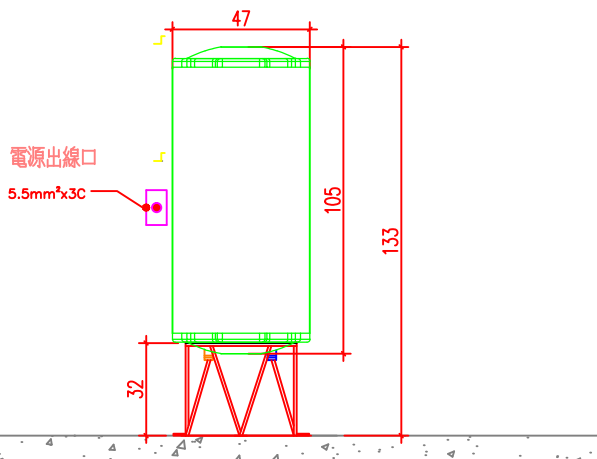

直掛式+落地腳架

說明

- 1.依業主採用怡心牌儲熱式電能熱水器規劃設置位置.
- 2.怡心牌儲熱式電能熱水器(落地式)尺寸為: 48(W)X47(H)X133(L)cm

儲熱式電能熱水器安裝施工示意圖

單位: CM