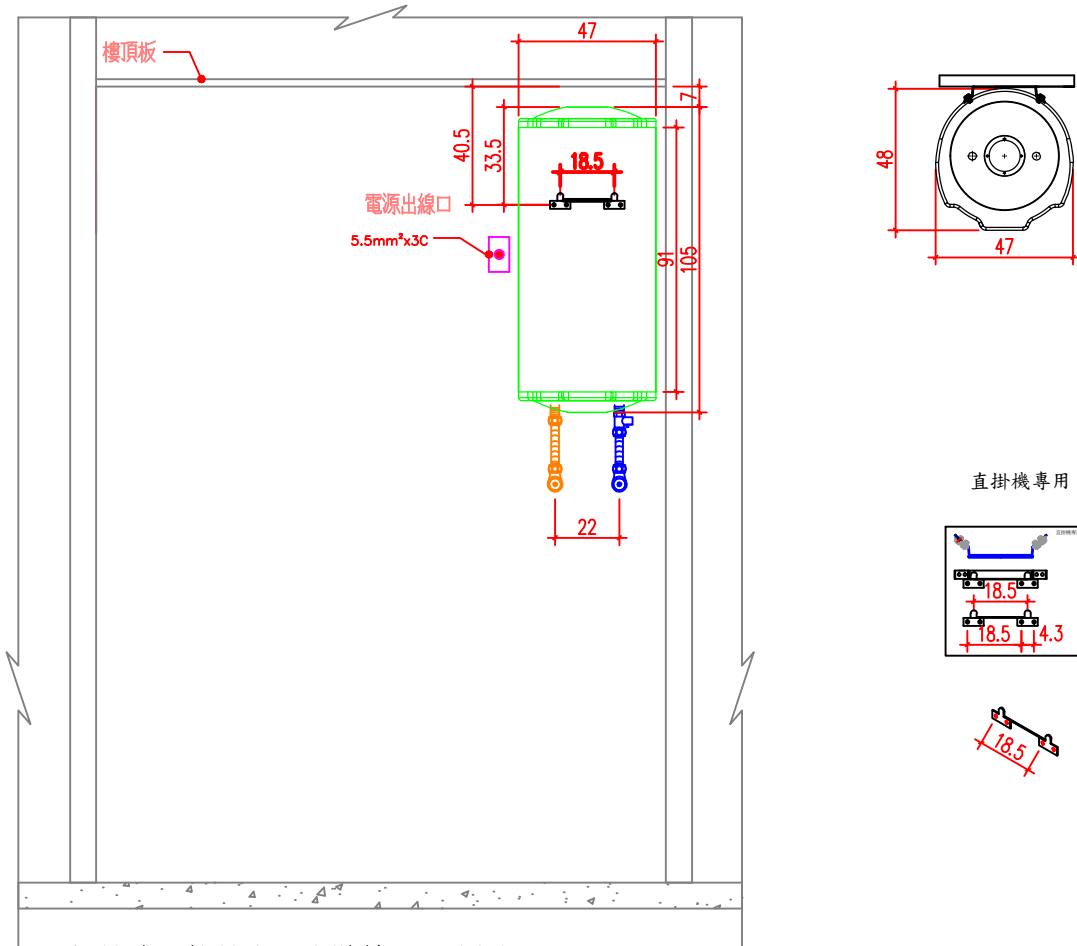

直掛式

說明

1. 依業主採用怡心牌儲熱式電能熱水器規劃設置位置。
2. 怡心牌儲熱式電能熱水器(直掛式)尺寸為: 48(W)X47(H)X105(L)cm
- 3.

儲熱式電能熱水器安裝施工示意圖

單位: CM

S=1/25 IN A4

天花板維修孔尺寸圖

CM 單位: