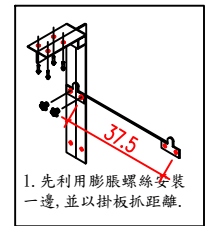

橫掛式+吸頂架

說明

1. 依業主採用怡心牌儲熱式電能熱水器規劃設置位置。
2. 怡心牌儲熱式電能熱水器(橫掛式)尺寸為: 48(W)X47(H)X105(L)cm
3. 天花板高度依業主要求調整相對高度(至少須預留60公分)。

儲熱式電能熱水器安裝施工示意圖

單位: CM

天花板維修孔尺寸圖

單位: CM

共8顆5/16"膨脹螺絲固定(壁虎)

儲熱式電能熱水器掛勾尺寸圖

單位: CM