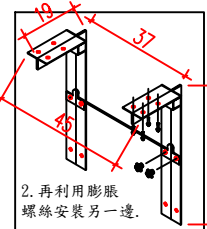

橫掛式+吸頂架

說明

1. 依業主採用怡心牌儲熱式電能熱水器規劃設置位置。
2. 怡心牌儲熱式電能熱水器(橫掛式)尺寸為: 48(W)X47(H)X105(L)cm
3. 天花板高度依業主要求調整相對高度(至少須預留60公分)。

儲熱式電能熱水器安裝施工示意圖

單位: CM

天花板維修孔尺寸圖

單位: CM

共8顆5/16"膨脹螺絲固定(壁虎)

儲熱式電能熱水器掛勾尺寸圖

單位: CM