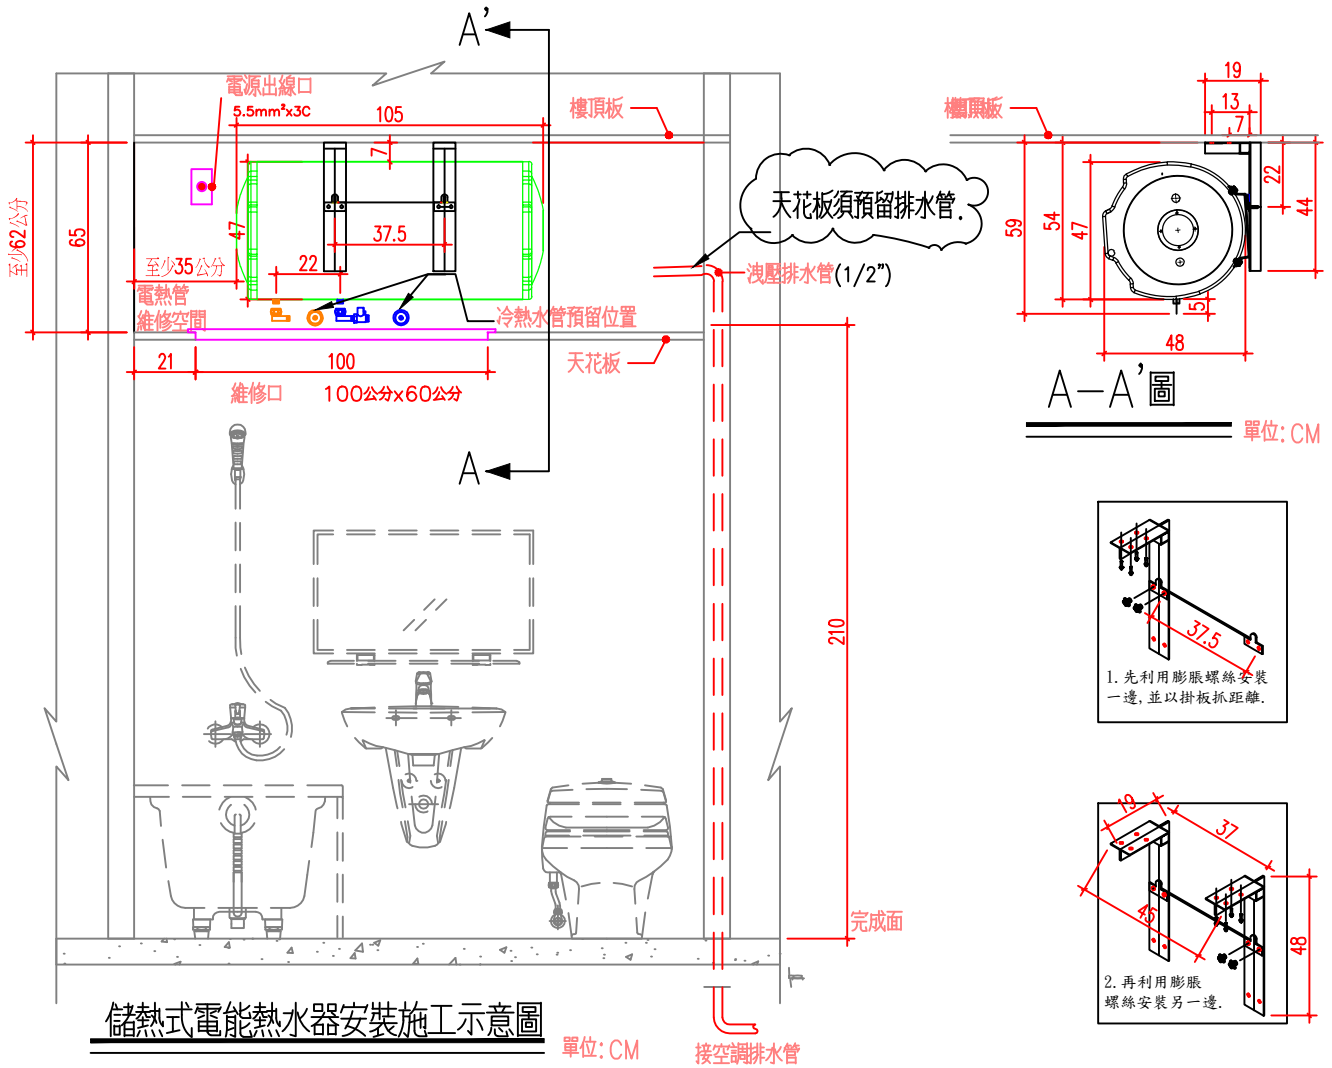

橫掛式+吸頂架

說明

1. 依業主採用怡心牌儲熱式電能熱水器規劃設置位置。
2. 怡心牌儲熱式電能熱水器(橫掛式)尺寸為: 48(W)X47(H)X105(L)cm
3. 天花板高度依業主要求調整相對高度(至少須預留60公分)。

儲熱式電能熱水器安裝施工示意圖

單位: CM

天花板維修孔尺寸圖

單位: CM

共8顆5/16"膨脹螺絲固定(壁虎)

儲熱式電能熱水器掛勾尺寸圖

單位: CM