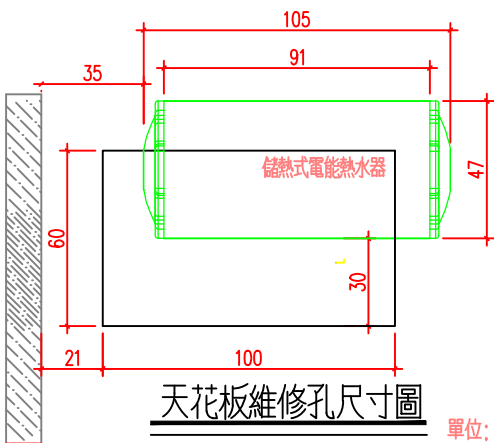

橫掛式+吸頂架

說明

1. 依業主採用怡心牌儲熱式電能熱水器規劃設置位置。
2. 怡心牌儲熱式電能熱水器(橫掛式)尺寸為: 48(W)X47(H)X105(L)cm
3. 天花板高度依業主要求調整相對高度(至少須預留60公分)。

儲熱式電能熱水器安裝施工示意圖

單位: CM

天花板維修孔尺寸圖

單位: CM

共8顆5/16"膨脹螺絲固定(壁虎)

儲熱式電能熱水器掛勾尺寸圖

單位: CM